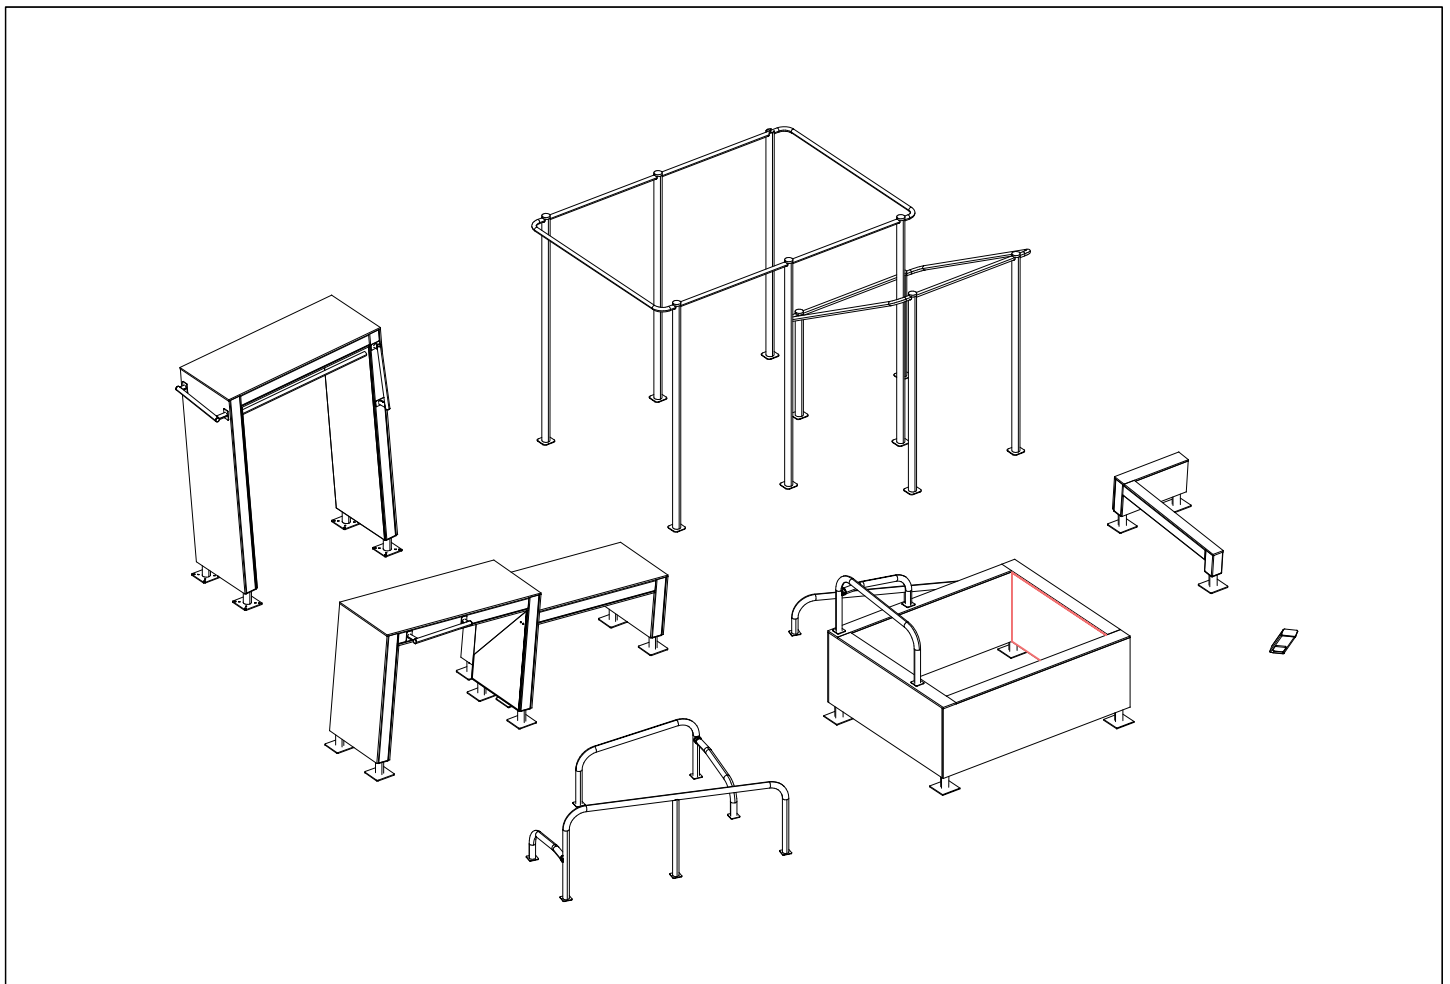

WINAM GROUP

DASH PARKOUR

ASENNUSOHJE
MONTERINGSANSVISNING
INSTALLATION INSTRUCTION
AUFBAUANLEITUNG
NOTICE D'INSTALLATION

DATE: 16.1.2020

081782M

DASH PARKOUR

DATE: 16.1.2020

081700M 	PCS 1	081710M 	PCS 1	081711M 	PCS 1	081712M 	PCS 1	081720M 	PCS 1	081728M 	PCS 1
081732M 	PCS 1	081736M 	PCS 1	081750M 	PCS 1		PCS		PCS		PCS
	PCS		PCS		PCS		PCS		PCS		PCS
	PCS		PCS		PCS		PCS		PCS		PCS
	PCS		PCS		PCS		PCS		PCS		PCS
	PCS		PCS		PCS		PCS		PCS		PCS
	PCS		PCS		PCS		PCS		PCS		PCS

1:75

DASH PARKOUR

DATE: 15.5.2020

— Falling Space 119.1 m²
Max Falling Height 2450 mm