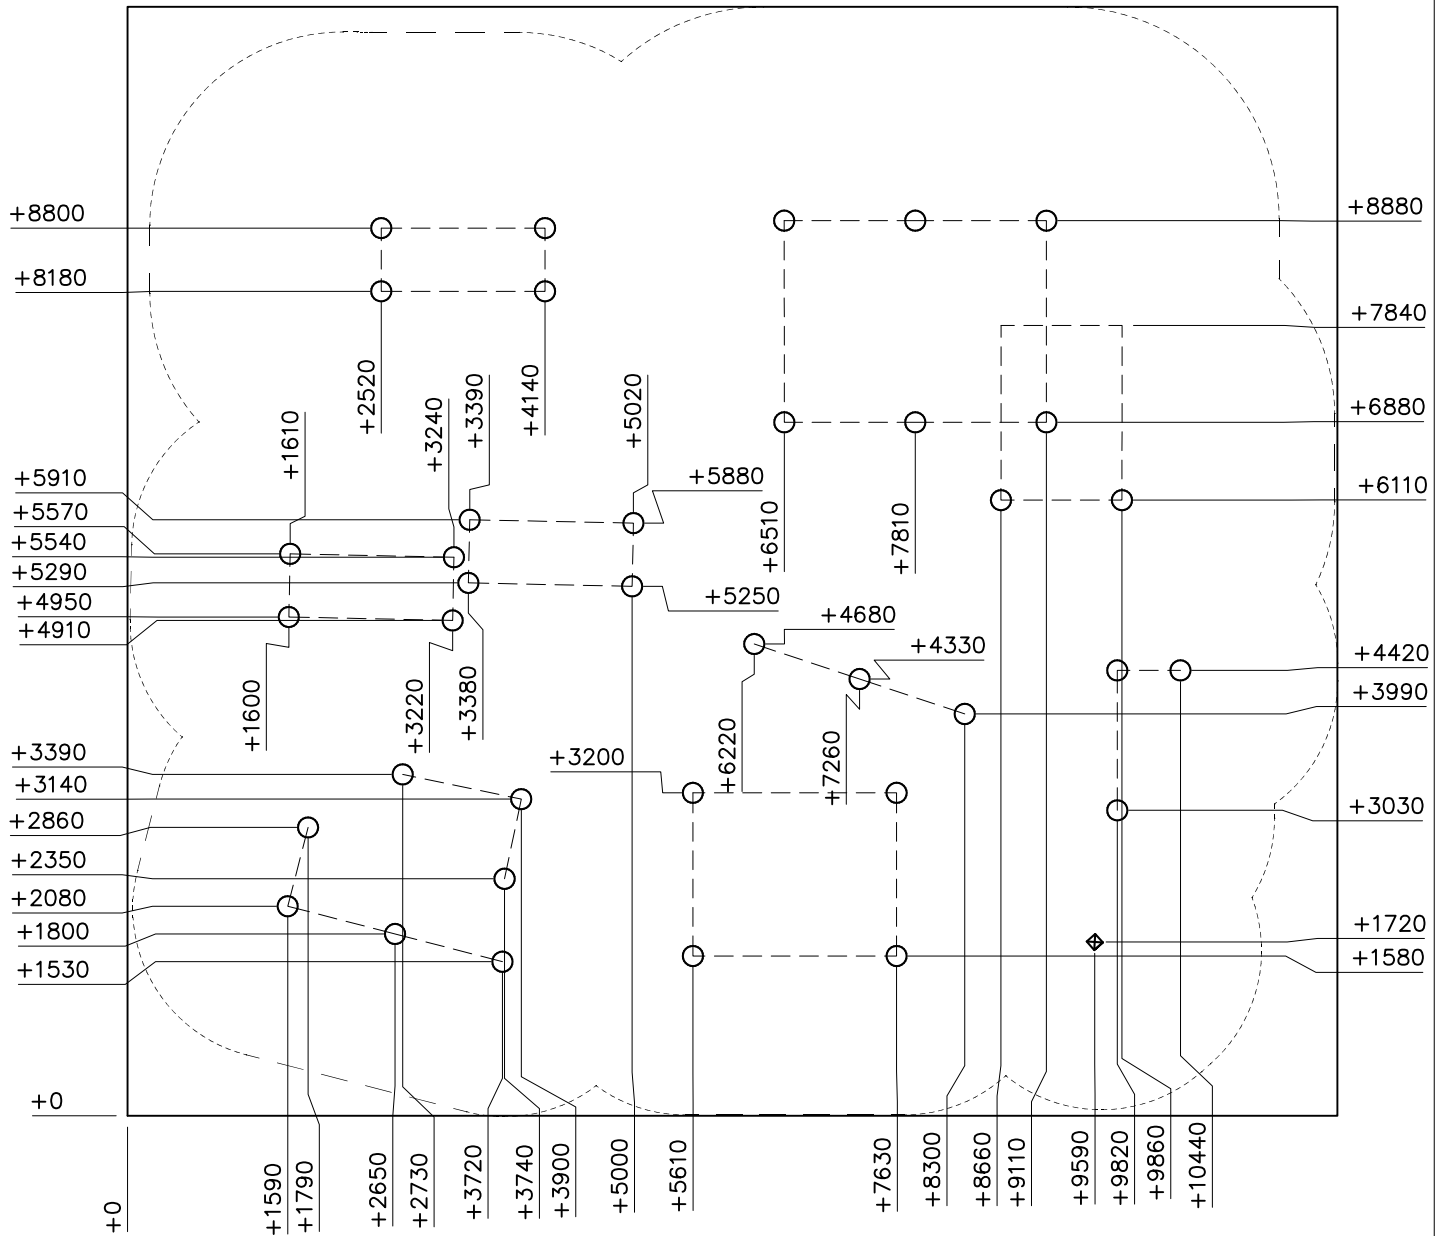

WINAM GROUP

DASH PARKOUR

ASENNUSOHJE
MONTERINGSANSVISNING
INSTALLATION INSTRUCTION
AUFBAUANLEITUNG
NOTICE D'INSTALLATION

DATE: 16.1.2020

081782M

DASH PARKOUR

DATE: 16.1.2020

081700M 	PCS 1	081710M 	PCS 1	081711M 	PCS 1	081712M 	PCS 1	081720M 	PCS 1	081728M 	PCS 1
081732M 	PCS 1	081736M 	PCS 1	081750M 	PCS 1		PCS		PCS		PCS
	PCS		PCS		PCS		PCS		PCS		PCS
	PCS		PCS		PCS		PCS		PCS		PCS
	PCS		PCS		PCS		PCS		PCS		PCS
	PCS		PCS		PCS		PCS		PCS		PCS
	PCS		PCS		PCS		PCS		PCS		PCS

1:75

DASH PARKOUR

DATE: 15.5.2020

— Falling Space 119.1 m²
Max Falling Height 2450 mm