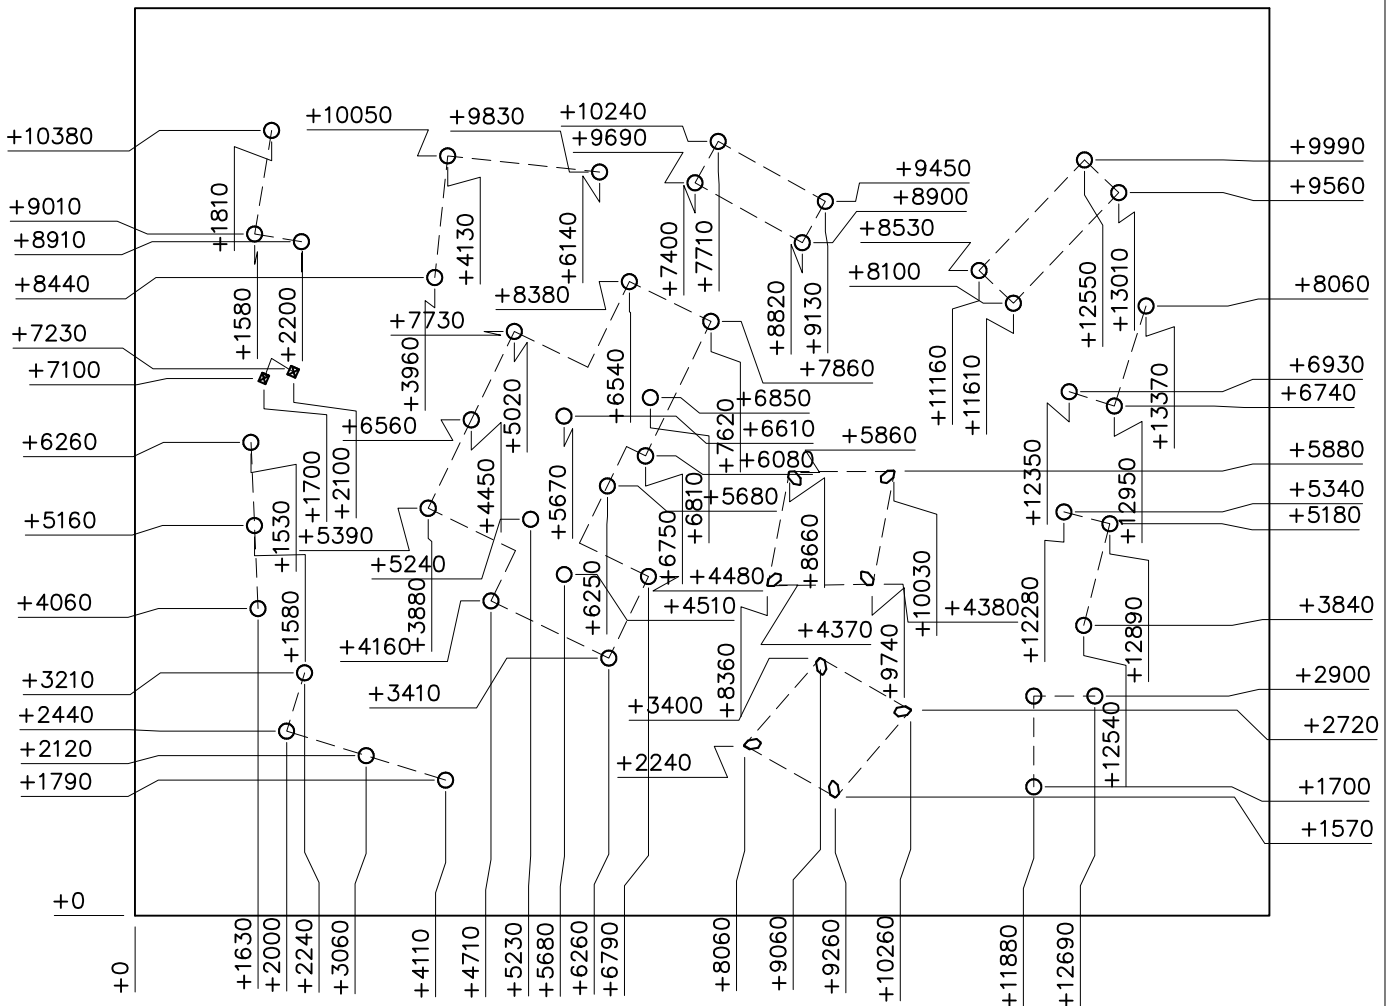

## DASH PARKOUR

ASENNUSOHJE  
MONTERINGSANSVISNING  
INSTALLATION INSTRUCTION  
AUFBAUANLEITUNG  
NOTICE D'INSTALLATION

DATE: 19.2.2020

### 081785M

## DASH PARKOUR

DATE: 19.2.2020

081701M  	PCS 1	081710M  	PCS 1	081711M  	PCS 1	081712M  	PCS 1	081720M  	PCS 1	081721M  	PCS 2
081722M  	PCS 1	081730M  	PCS 1	081733M  	PCS 1	081740M  	PCS 1	081741M  	PCS 1	081751M  	PCS 1
	PCS		PCS		PCS		PCS		PCS		PCS
	PCS		PCS		PCS		PCS		PCS		PCS
	PCS		PCS		PCS		PCS		PCS		PCS
	PCS		PCS		PCS		PCS		PCS		PCS
	PCS		PCS		PCS		PCS		PCS		PCS