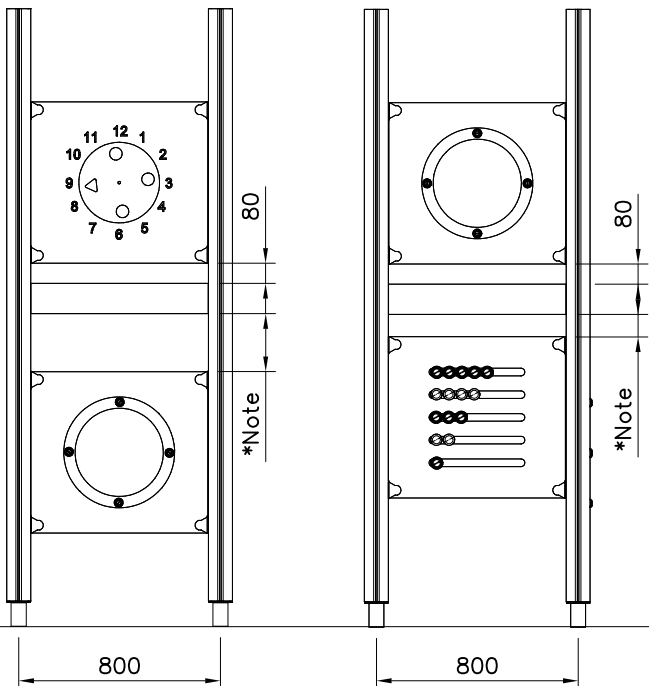

① 903176	PCS	② 909850	PCS
	4		4
		M8x25	
③ 909256	PCS	④ 909633	PCS
	8		4
Ø16/8.4x1.6		M8	
⑤ 980123	PCS		PCS
	4		
Ø7x60			

*Note:

No gaps between:
8–25mm
89–230mm

COLOR OPTIONS

- -701 BLUE
- -702 YELLOW
- -703 LIME
- -704 DARK GRAY
- -705 LIGHT GRAY
- -706 RED
- -707 GREEN
- -708 FUXIA