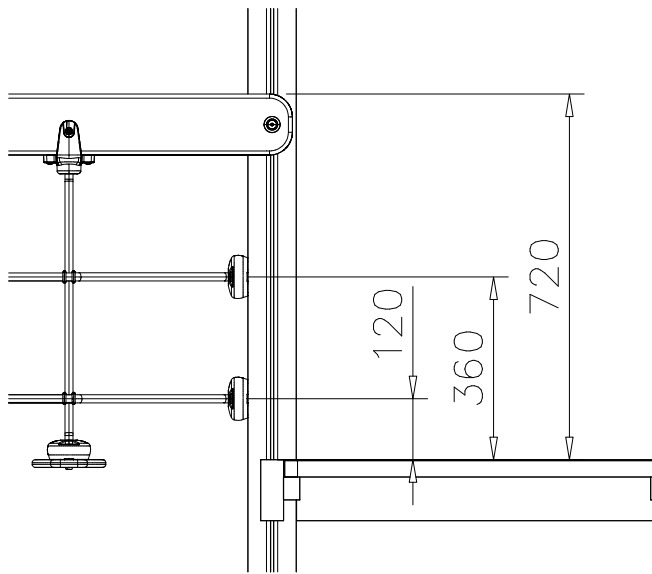

DET 1

DET 2

Note:
in side
Bridge

8x120
(909232)

905112

Ø16/8.4
(980151)

905083

DET 3

Ø7x40
(980128)

Ø7x60
(980123)

DET 4

Ø8x70
(900240)

DET 5

M8
(980150)

M8x45
(901899)

DET 6