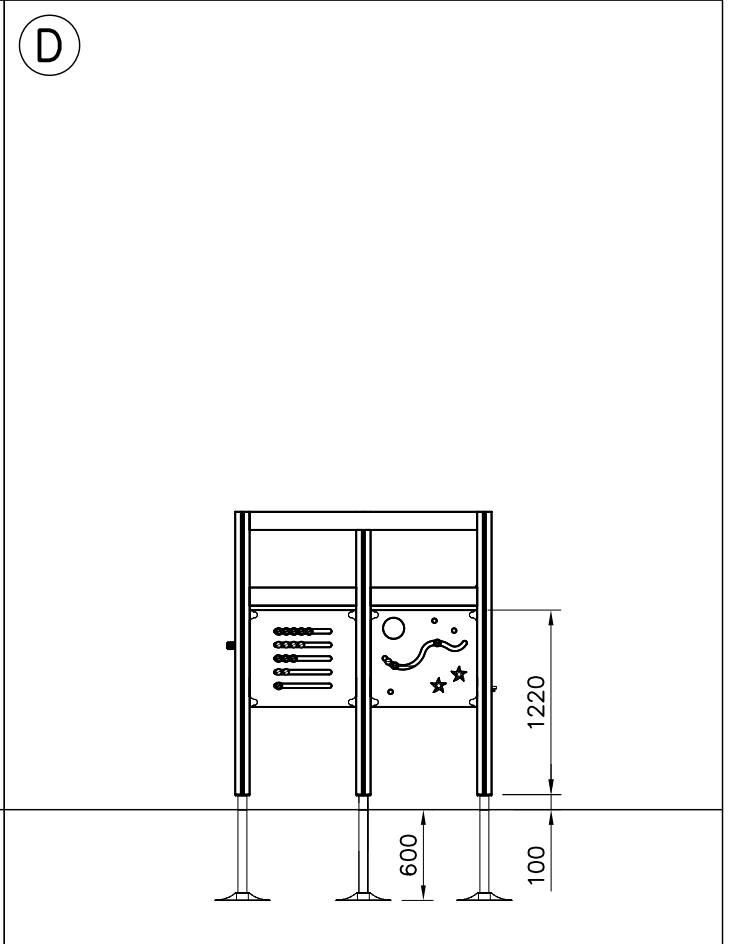

EN/AS Impact Area 56.3 m²

Grid Size 500 mm

1:75

<p>DET 1</p> 	<p>DET 2</p> 	<p>DET 3</p> 	<p>DET 4</p> 
<p>DET 5</p> 	<p>DET 6</p> 	<p>DET 7</p> 	<p>DET 8</p> 
<p>DET 9</p> 	<p>DET 10</p> 	<p>DET 11</p> 	<p>DET 12</p> 
<p>DET 13</p> 	<p>DET 14</p> 		