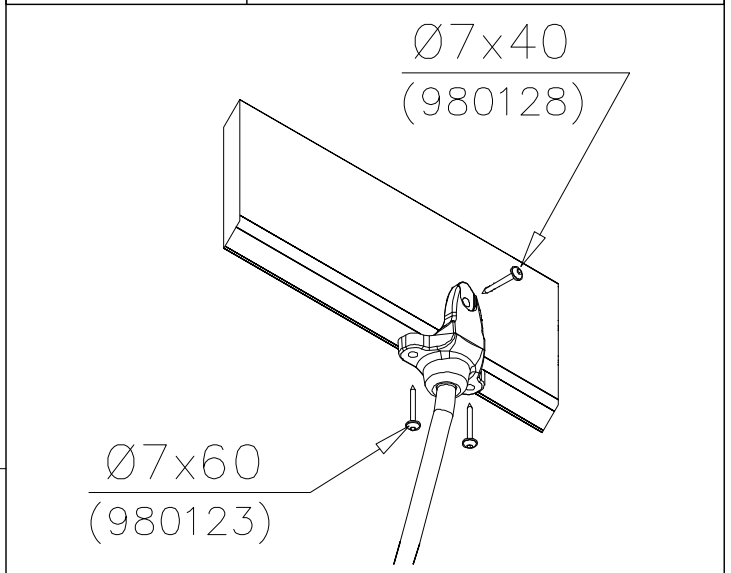

DET 1

DET 2

DET 3

RINGS OPTIONS

706735	706735-301	BLUE
	706735-302	RED
	706735-303	BEIGE
	706735-304	GRAY
	706735-305	BLACK
	706735-306	YELLOW

① 903176	PCS	② 909850	PCS
	4		4
		M8x25	
③ 909256	PCS	④ 909633	PCS
	8		4
Ø16/8.4x1.6		M8	
⑤ 980123	PCS		PCS
	4		
Ø7x60			