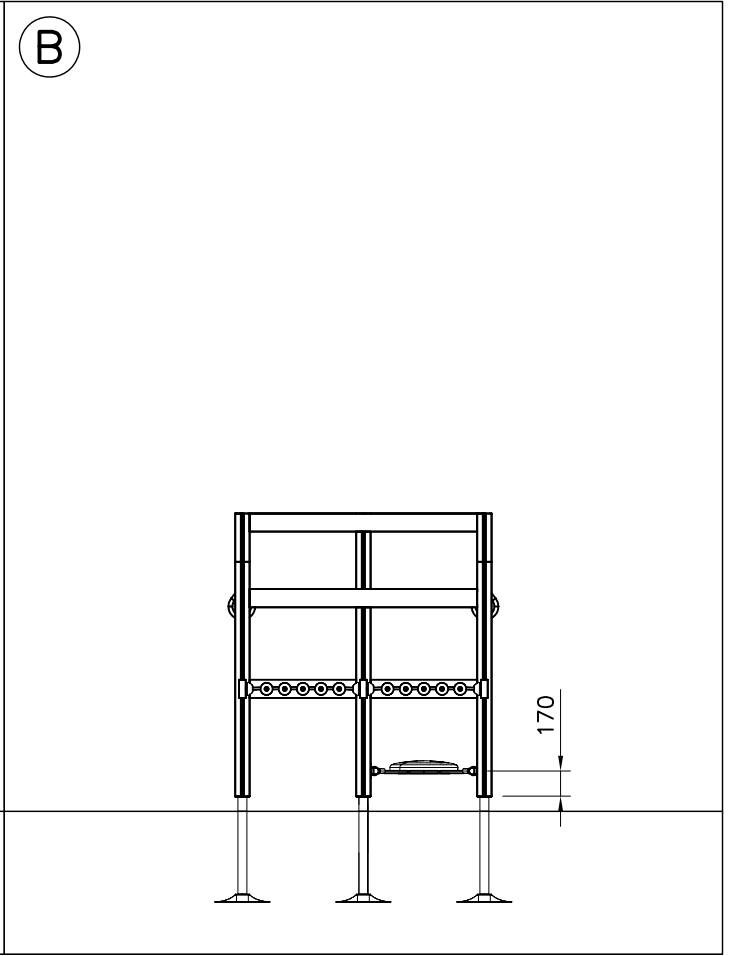

EN/AS Impact Area 56.3 m²

Grid Size 500 mm

1:75

<p>DET 1</p> 	<p>DET 2</p> 	<p>DET 3</p> 	<p>DET 4</p> 
<p>DET 5</p> 	<p>DET 6</p> 	<p>DET 7</p> 	<p>DET 8</p> 
<p>DET 9</p> 	<p>DET 10</p> 	<p>DET 11</p> 	<p>DET 12</p> 
<p>DET 13</p> 	<p>DET 14</p> 		