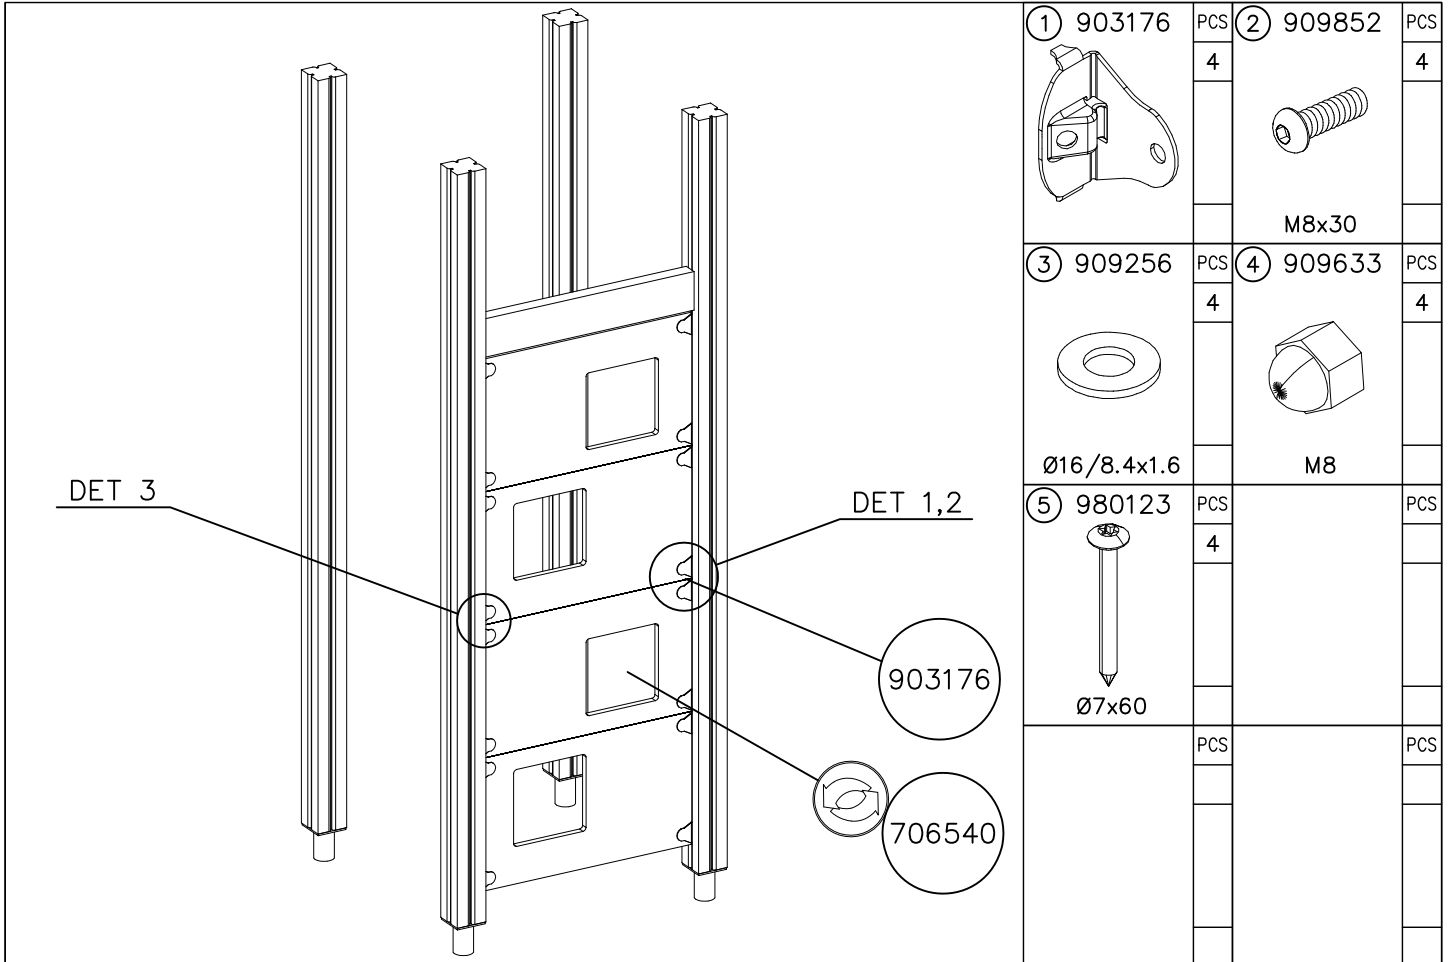

WALL OPTIONS		
706540	706540-701	BLUE
	706540-702	YELLOW
	706540-703	LIME
	706540-704	DARK GRAY
	706540-705	LIGHT GRAY
	706540-706	RED
	706540-707	GREEN
20x702x415	706540-708	FUXIA