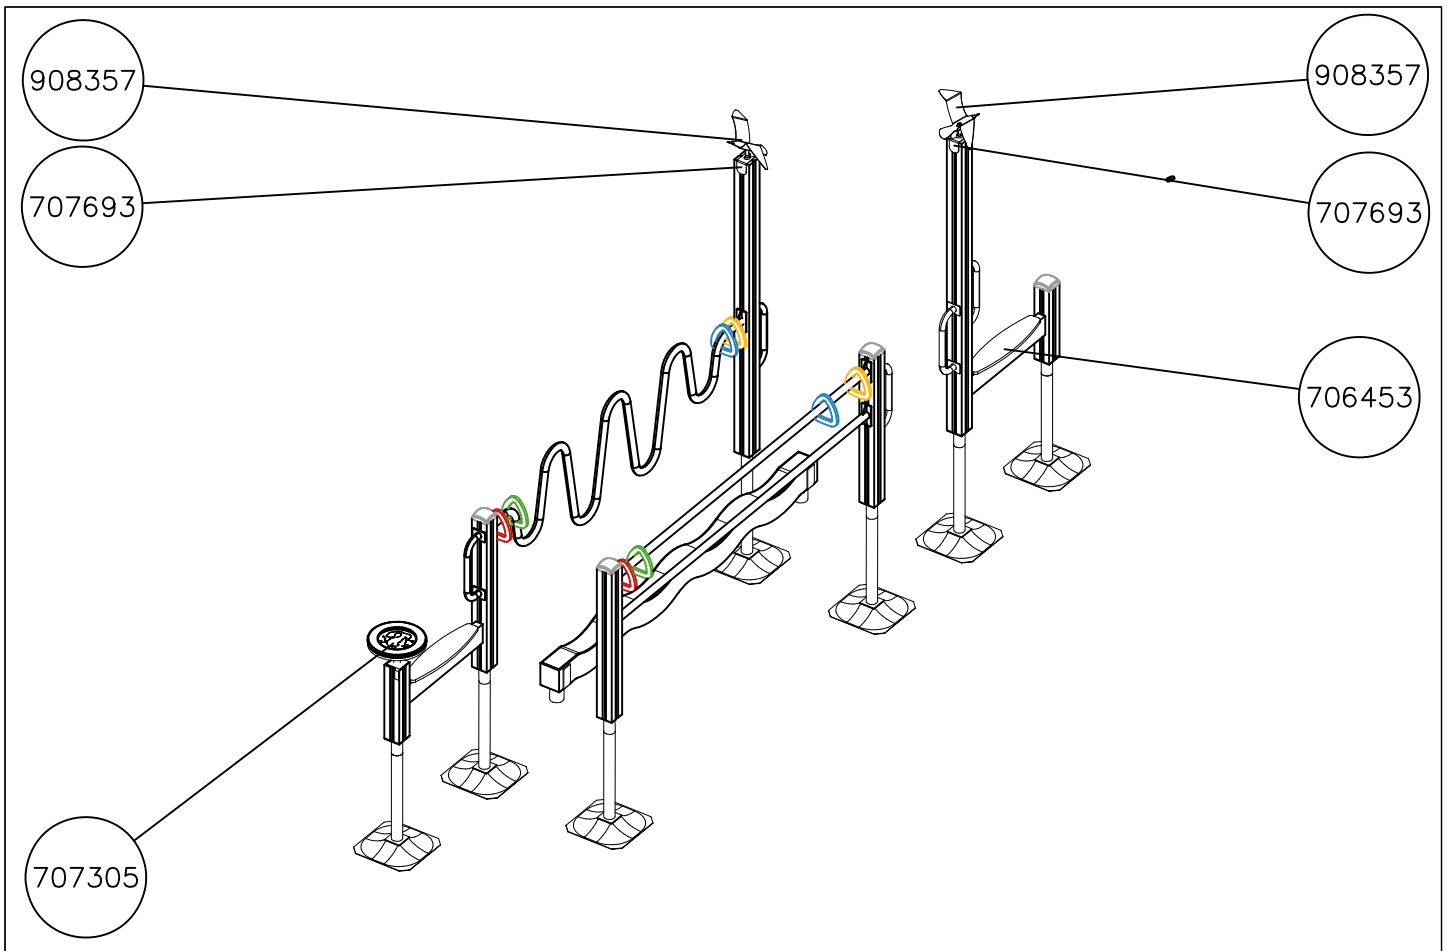

EN/AS Impact Area 56.3 m²

Grid Size 500 mm

1:75

<p>DET 1</p> 	<p>DET 2</p> 	<p>DET 3</p> 	<p>DET 4</p> 
<p>DET 5</p> 	<p>DET 6</p> 	<p>DET 7</p> 	<p>DET 8</p> 
<p>DET 9</p> 	<p>DET 10</p> 	<p>DET 11</p> 	<p>DET 12</p> 
<p>DET 13</p> 	<p>DET 14</p> 		