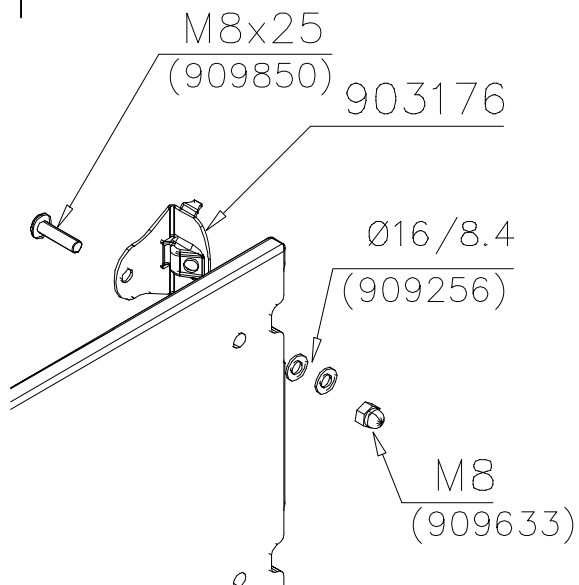

GAME WALL OPTIONS

706766	706772	706308	707453
640x702	640x702	640x702	640x702
707209	705705	707433	707386
640x702	640x702	640x702	640x702
709403	709358	709405	
640x702	640x702	420x702	

DET 1