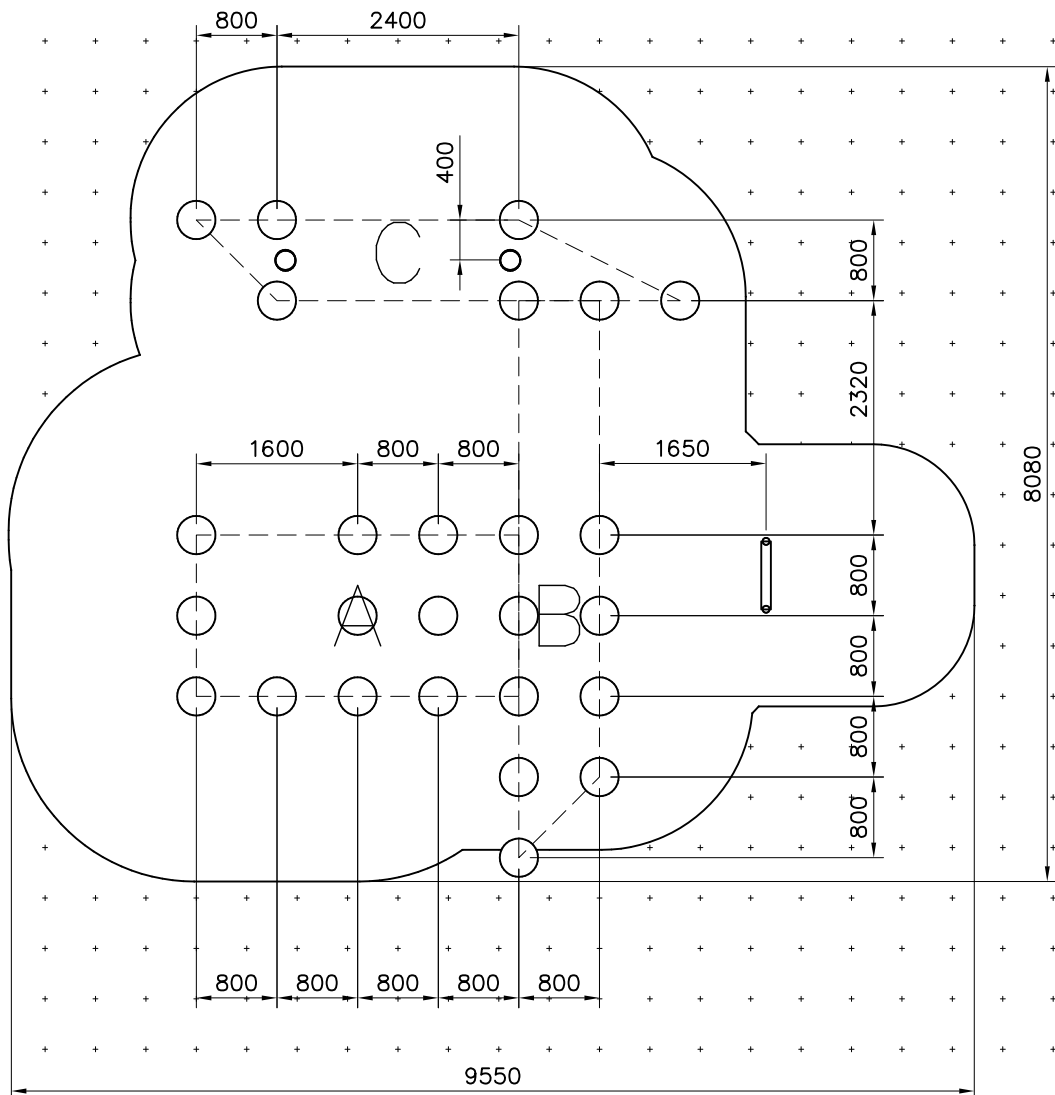

EN/AS Impact Area 56.3 m²

Grid Size 500 mm

1:75