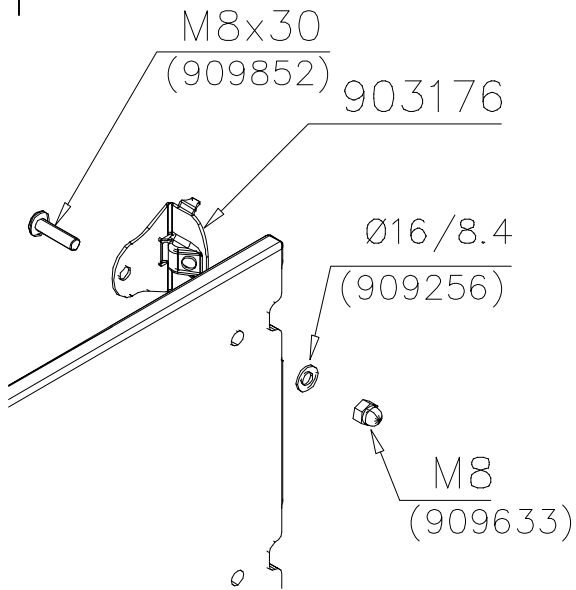

DET 1

DET 2

DET 3

RINGS OPTIONS

706735	706735-301	BLUE
	706735-302	RED
	706735-303	BEIGE
	706735-304	GRAY
	706735-305	BLACK
	706735-306	YELLOW

① 903176	PCS	② 909850	PCS
	4		4
		M8x25	
③ 909256	PCS	④ 909633	PCS
	8		4
Ø16/8.4x1.6		M8	
⑤ 980123	PCS		PCS
	4		
Ø7x60			