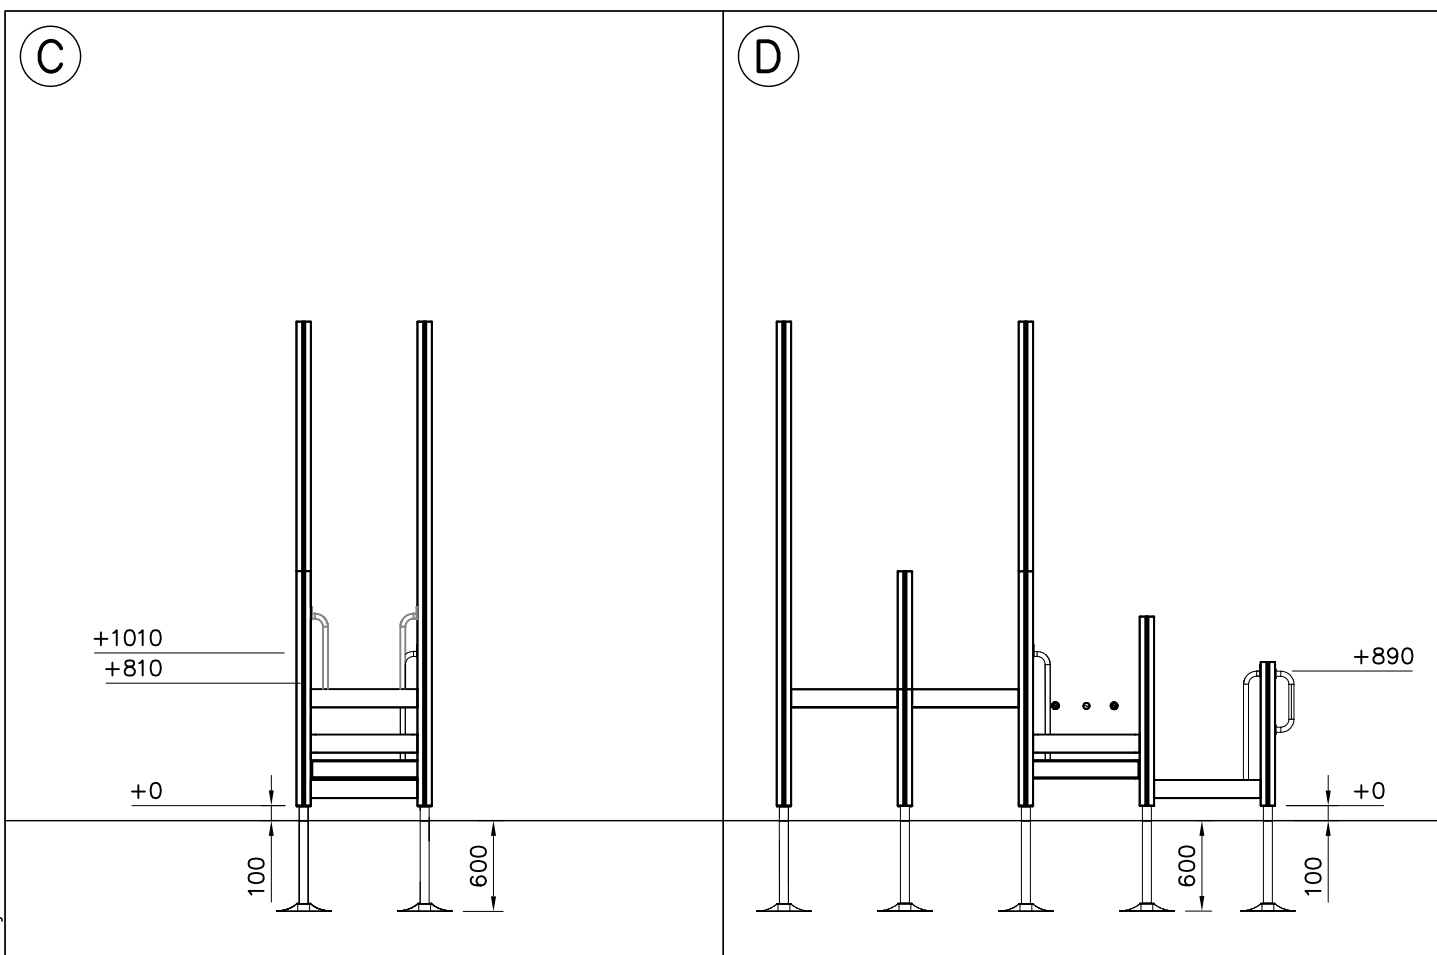

EN/AS Impact Area 56.3 m²

Grid Size 500 mm

1:75

<p>DET 1</p> 	<p>DET 2</p> 	<p>DET 3</p> 	<p>DET 4</p> 
<p>DET 5</p> 	<p>DET 6</p> 	<p>DET 7</p> 	<p>DET 8</p> 
<p>DET 9</p> 	<p>DET 10</p> 	<p>DET 11</p> 	<p>DET 12</p> 
<p>DET 13</p> 	<p>DET 14</p> 		