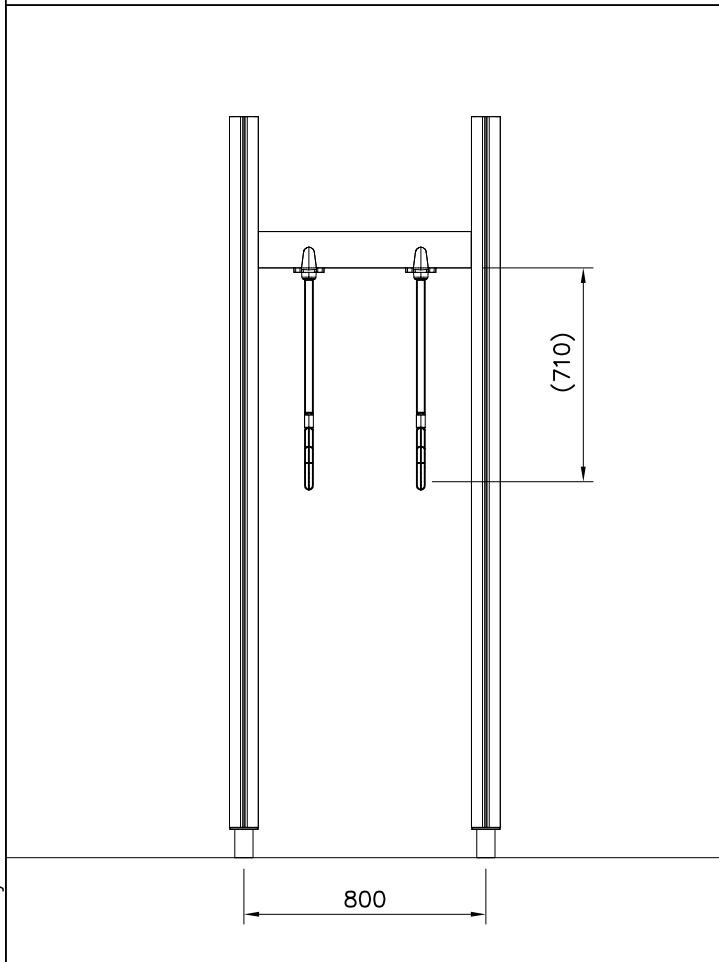

DET 1

DET 2

DET 3

RINGS OPTIONS

706735	706735-301	BLUE
	706735-302	RED
	706735-303	BEIGE
	706735-304	GRAY
	706735-305	BLACK
	706735-306	YELLOW

① 903176	PCS	② 909850	PCS
	4		4
		M8x25	
③ 909256	PCS	④ 909633	PCS
	8		4
Ø16/8.4x1.6		M8	
⑤ 980123	PCS		PCS
	4		
Ø7x60			