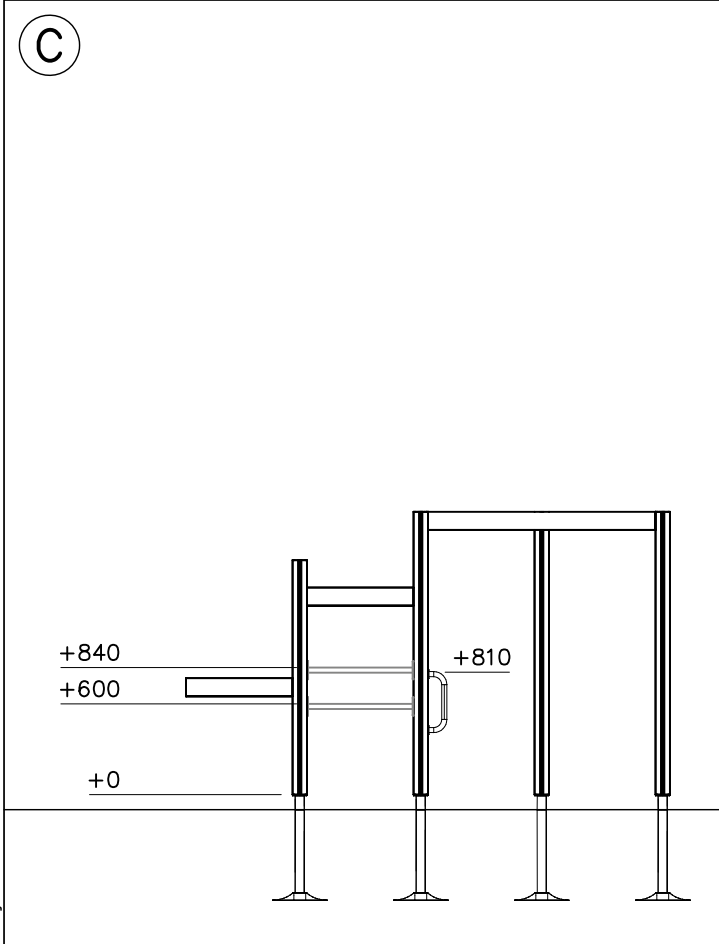

EN/AS Impact Area 56.3 m²

Grid Size 500 mm

1:75

<p>DET 1</p> 	<p>DET 2</p> 	<p>DET 3</p> 	<p>DET 4</p> 
<p>DET 5</p> 	<p>DET 6</p> 	<p>DET 7</p> 	<p>DET 8</p> 
<p>DET 9</p> 	<p>DET 10</p> 	<p>DET 11</p> 	<p>DET 12</p> 
<p>DET 13</p> 	<p>DET 14</p> 		