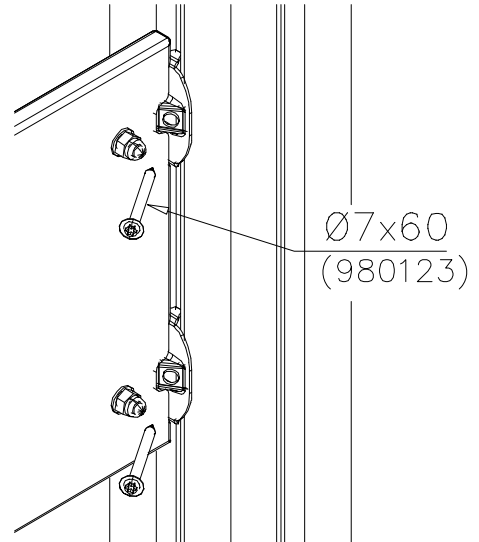

DET 1

DET 2

DET 3

RINGS OPTIONS

706735	706735-301	BLUE
	706735-302	RED
	706735-303	BEIGE
	706735-304	GRAY
	706735-305	BLACK
	706735-306	YELLOW

① 903176	PCS	② 909850	PCS
	4		4
		M8x25	
③ 909256	PCS	④ 909633	PCS
	8		4
Ø16/8.4x1.6		M8	
⑤ 980123	PCS		PCS
	4		
Ø7x60			