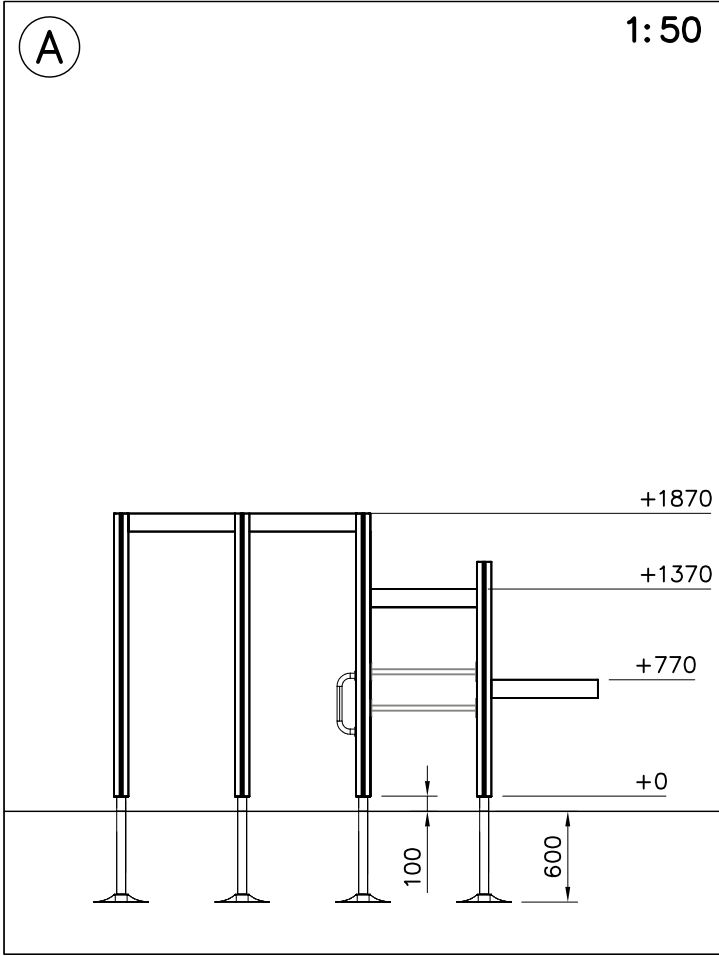

EN/AS Impact Area 56.3 m²

Grid Size 500 mm

1:75

<p>DET 1</p> 	<p>DET 2</p> 	<p>DET 3</p> 	<p>DET 4</p> 
<p>DET 5</p> 	<p>DET 6</p> 	<p>DET 7</p> 	<p>DET 8</p> 
<p>DET 9</p> 	<p>DET 10</p> 	<p>DET 11</p> 	<p>DET 12</p> 
<p>DET 13</p> 	<p>DET 14</p> 		