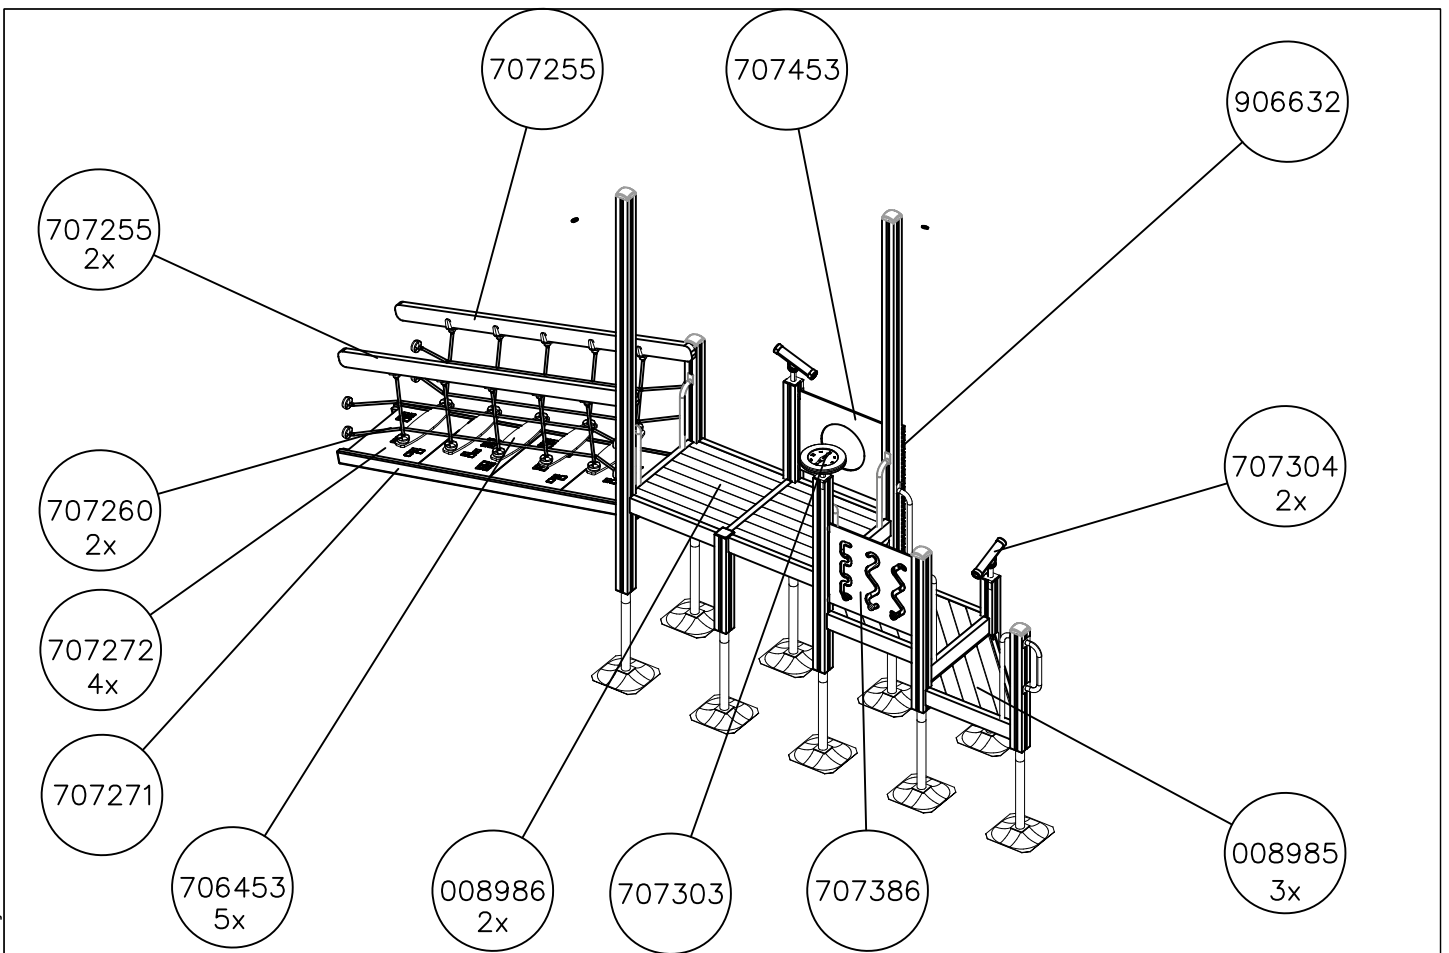

EN/AS Impact Area 56.3 m²

Grid Size 500 mm

1:75

<p>DET 1</p> 	<p>DET 2</p> 	<p>DET 3</p> 	<p>DET 4</p> 
<p>DET 5</p> 	<p>DET 6</p> 	<p>DET 7</p> 	<p>DET 8</p> 
<p>DET 9</p> 	<p>DET 10</p> 	<p>DET 11</p> 	<p>DET 12</p> 
<p>DET 13</p> 	<p>DET 14</p> 		

La plaque d'informations produit est livrée sous l'une de ces 3 formes :

1) Plaque métallique et vis

- Fixez la plaque à l'aide des vis.

2) Etiquette autocollante

- Avant de coller l'étiquette, nettoyez le composant métallique peint ou la plaque de contreplaqué, de toute saleté. La surface doit être sèche (voir image 3).
- Attention, ne pas coller l'étiquette sur une surface lamellé-collée irrégulière ou sur du bois peint.