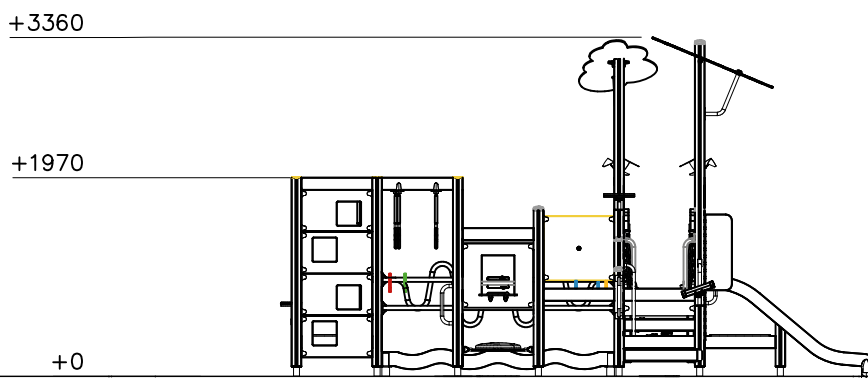

EN/AS Impact Area 56.3 m²

Grid Size 500 mm

1:75

<p>DET 1</p> 	<p>DET 2</p> 	<p>DET 3</p> 	<p>DET 4</p> 
<p>DET 5</p> 	<p>DET 6</p> 	<p>DET 7</p> 	<p>DET 8</p> 
<p>DET 9</p> 	<p>DET 10</p> 	<p>DET 11</p> 	<p>DET 12</p> 
<p>DET 13</p> 	<p>DET 14</p> 		