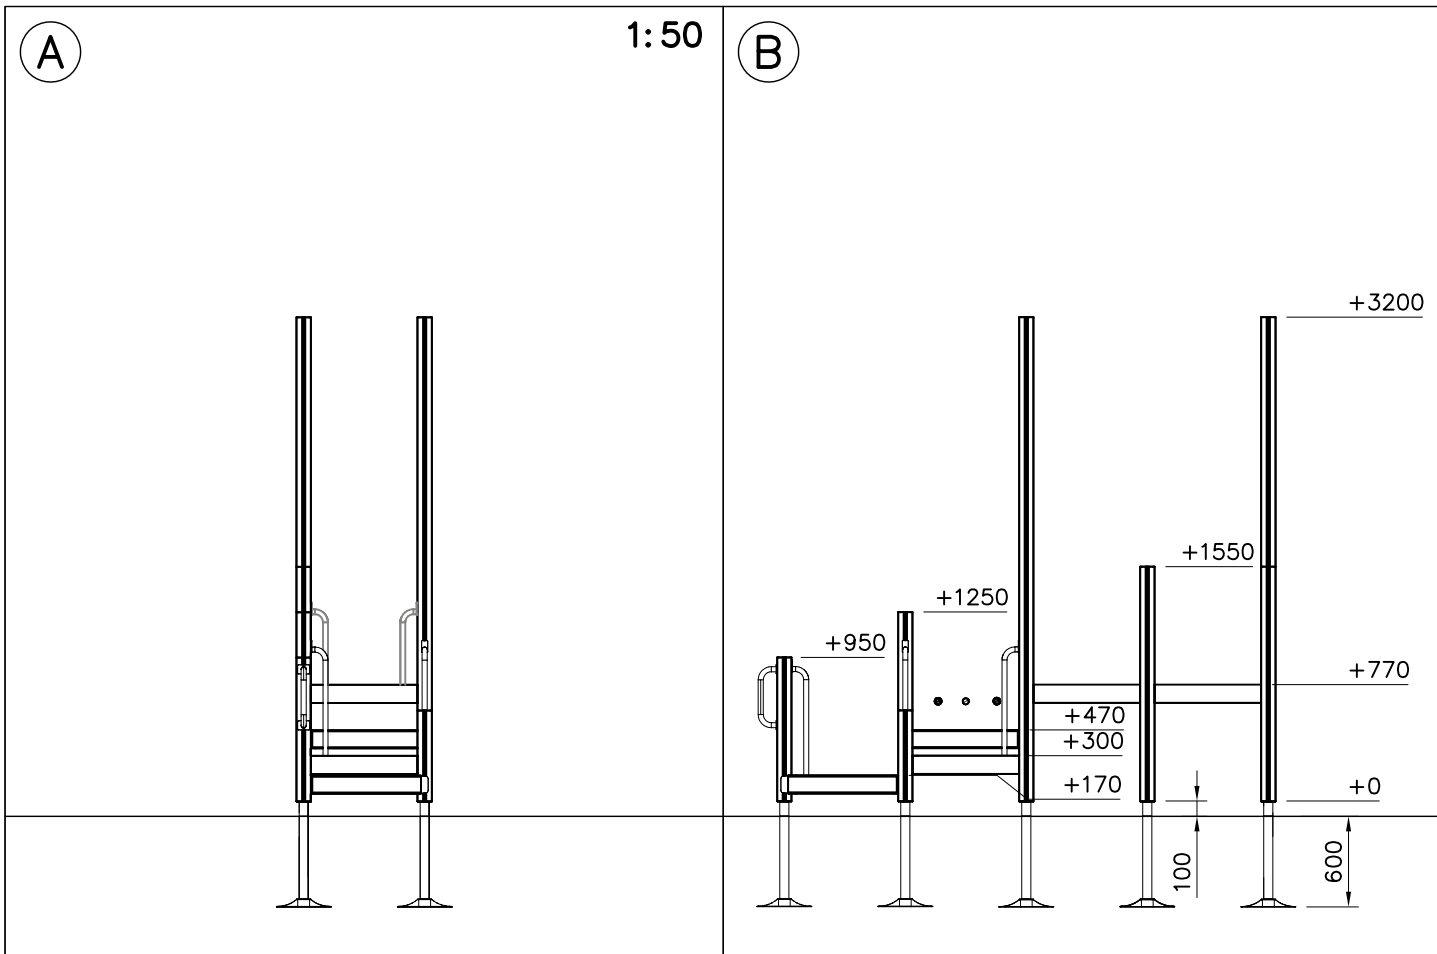

EN/AS Impact Area 56.3 m²

Grid Size 500 mm

1:75

<p>DET 1</p> 	<p>DET 2</p> 	<p>DET 3</p> 	<p>DET 4</p> 
<p>DET 5</p> 	<p>DET 6</p> 	<p>DET 7</p> 	<p>DET 8</p> 
<p>DET 9</p> 	<p>DET 10</p> 	<p>DET 11</p> 	<p>DET 12</p> 
<p>DET 13</p> 	<p>DET 14</p> 		