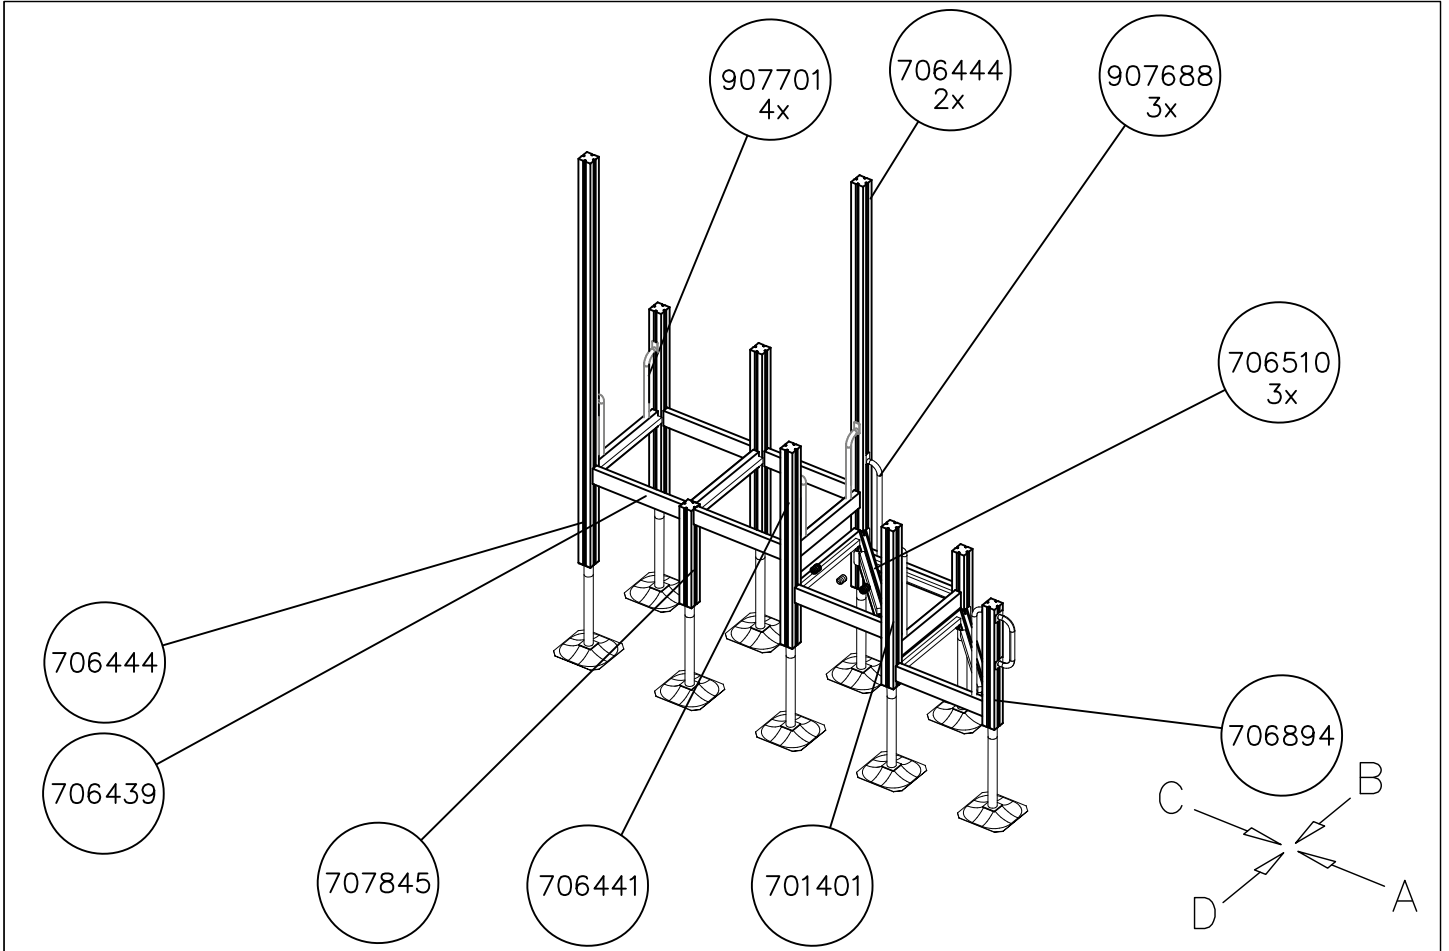

EN/AS Impact Area 56.3 m²

Grid Size 500 mm

1:75

<p>DET 1</p> 	<p>DET 2</p> 	<p>DET 3</p> 	<p>DET 4</p> 
<p>DET 5</p> 	<p>DET 6</p> 	<p>DET 7</p> 	<p>DET 8</p> 
<p>DET 9</p> 	<p>DET 10</p> 	<p>DET 11</p> 	<p>DET 12</p> 
<p>DET 13</p> 	<p>DET 14</p> 		

La plaque d'informations produit est livrée sous l'une de ces 3 formes :

1) Plaque métallique et vis

- Fixez la plaque à l'aide des vis.

2) Etiquette autocollante

- Avant de coller l'étiquette, nettoyez le composant métallique peint ou la plaque de contreplaqué, de toute saleté. La surface doit être sèche (voir image 3).
- Attention, ne pas coller l'étiquette sur une surface lamellé-collée irrégulière ou sur du bois peint.