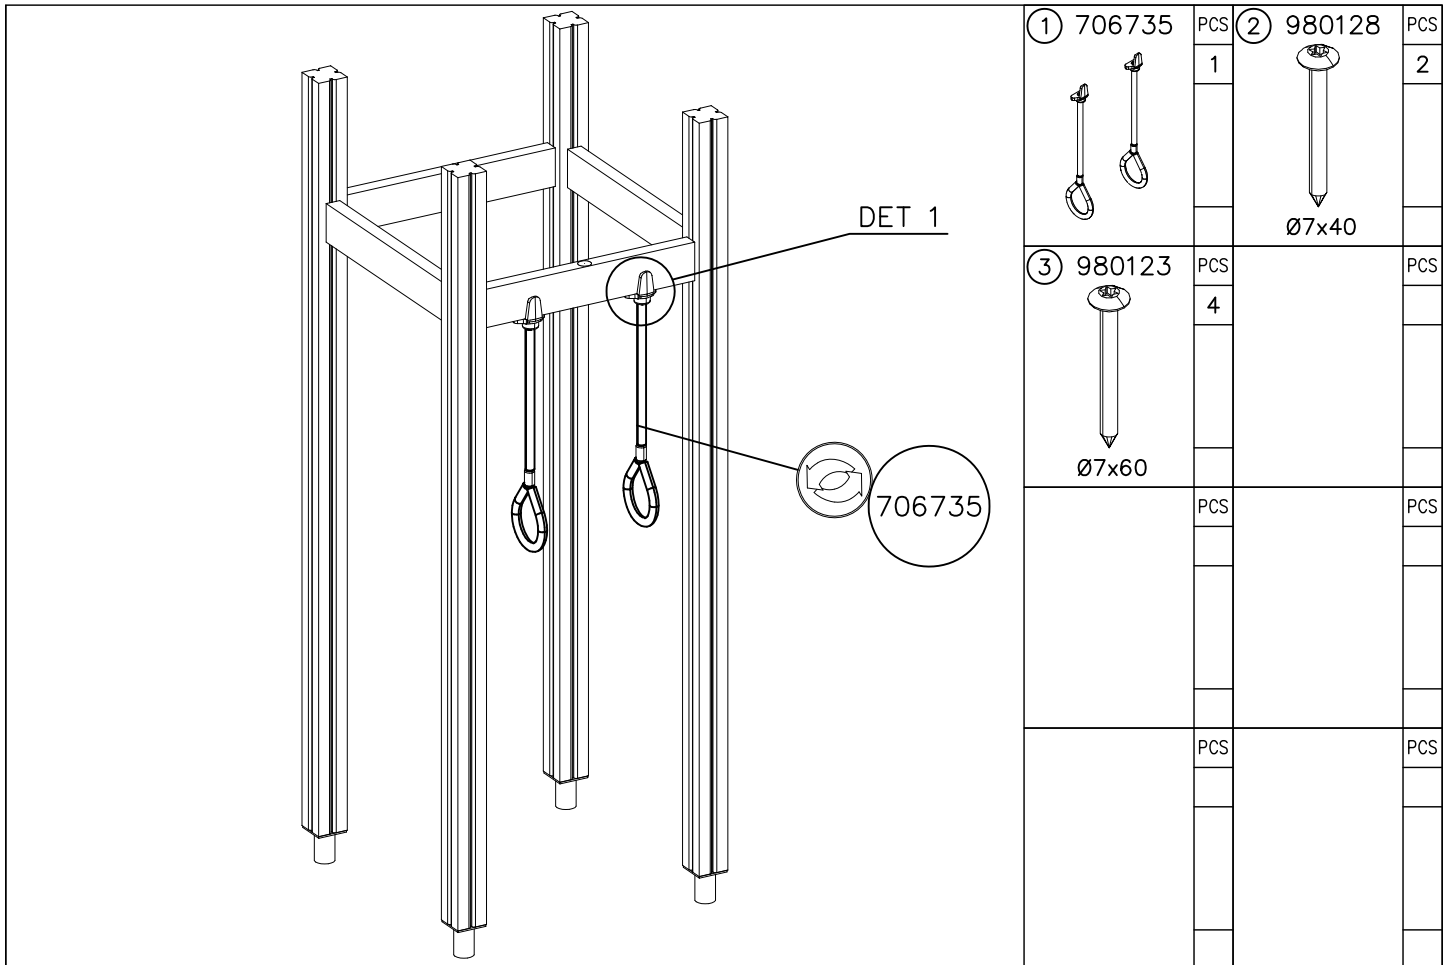

DET 1

DET 2

DET 3

RINGS OPTIONS

706735	706735-301	BLUE
	706735-302	RED
	706735-303	BEIGE
	706735-304	GRAY
	706735-305	BLACK
	706735-306	YELLOW

① 903176	PCS	② 909850	PCS
	4		4
		M8x25	
③ 909256	PCS	④ 909633	PCS
	8		4
Ø16/8.4x1.6		M8	
⑤ 980123	PCS		PCS
	4		
Ø7x60			