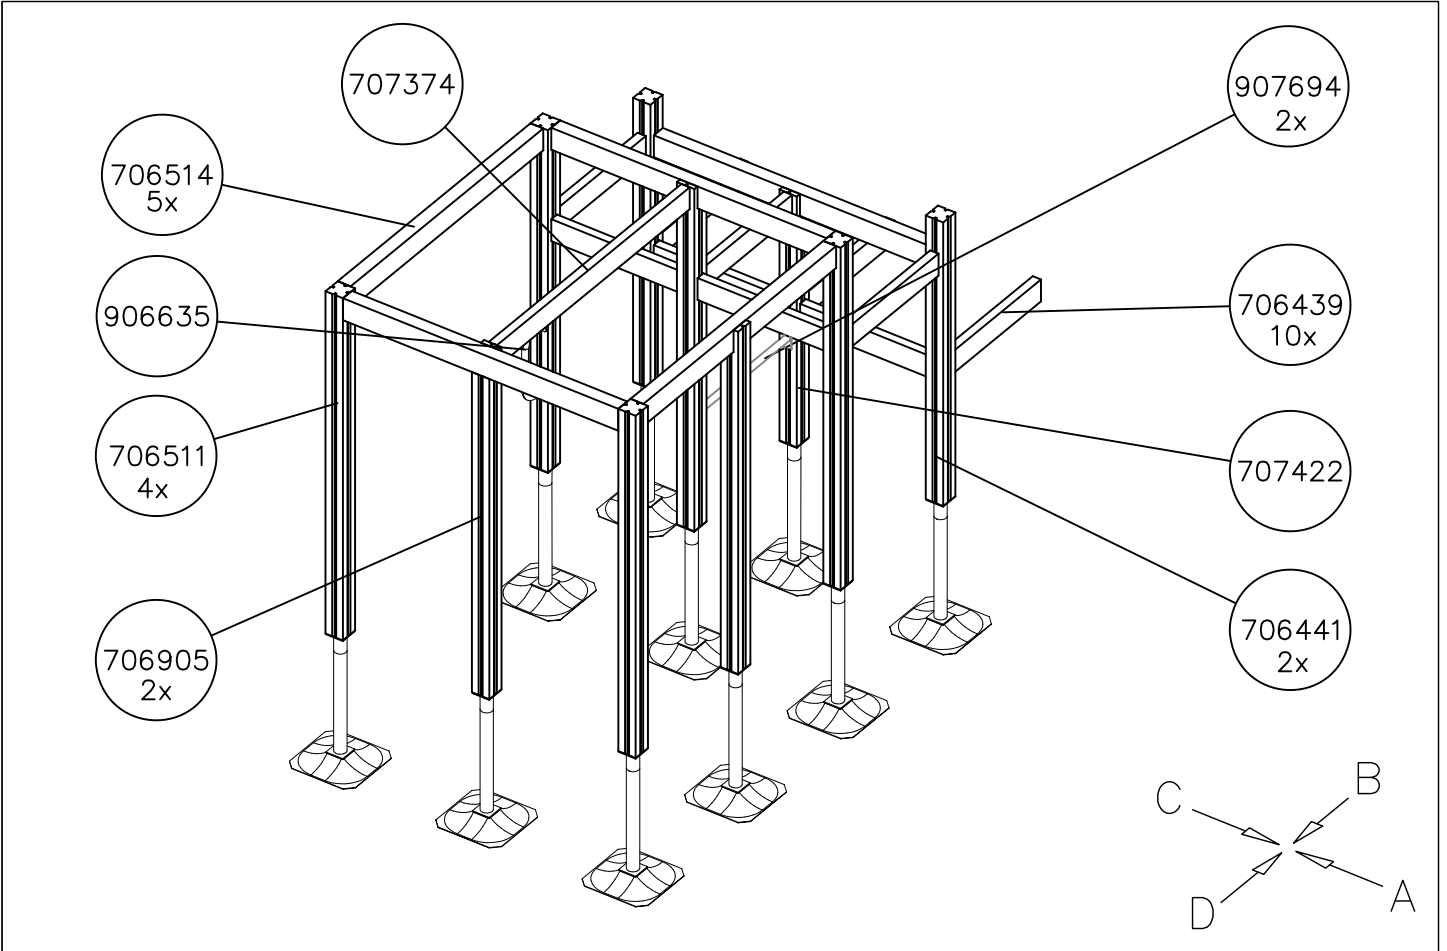

EN/AS Impact Area 56.3 m²

Grid Size 500 mm

1:75

<p>DET 1</p> 	<p>DET 2</p> 	<p>DET 3</p> 	<p>DET 4</p> 
<p>DET 5</p> 	<p>DET 6</p> 	<p>DET 7</p> 	<p>DET 8</p> 
<p>DET 9</p> 	<p>DET 10</p> 	<p>DET 11</p> 	<p>DET 12</p> 
<p>DET 13</p> 	<p>DET 14</p> 		