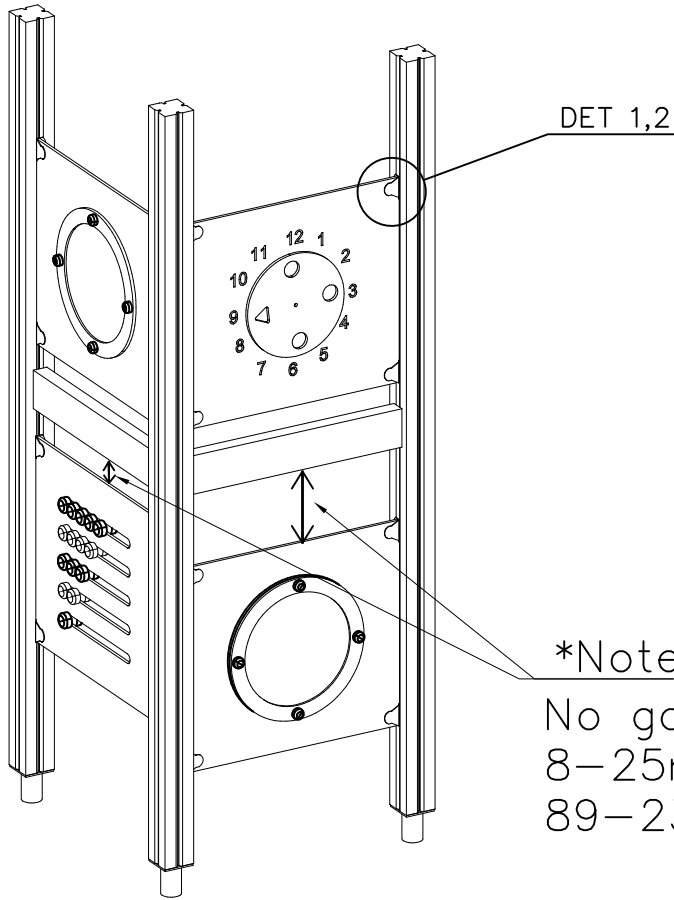

DET 1

DET 2

DET 3

RINGS OPTIONS

706735	706735-301	BLUE
	706735-302	RED
	706735-303	BEIGE
	706735-304	GRAY
	706735-305	BLACK
	706735-306	YELLOW

① 903176	PCS	② 909850	PCS
	4		4
		M8x25	
③ 909256	PCS	④ 909633	PCS
	8		4
Ø16/8.4x1.6		M8	
⑤ 980123	PCS		PCS
	4		
Ø7x60			