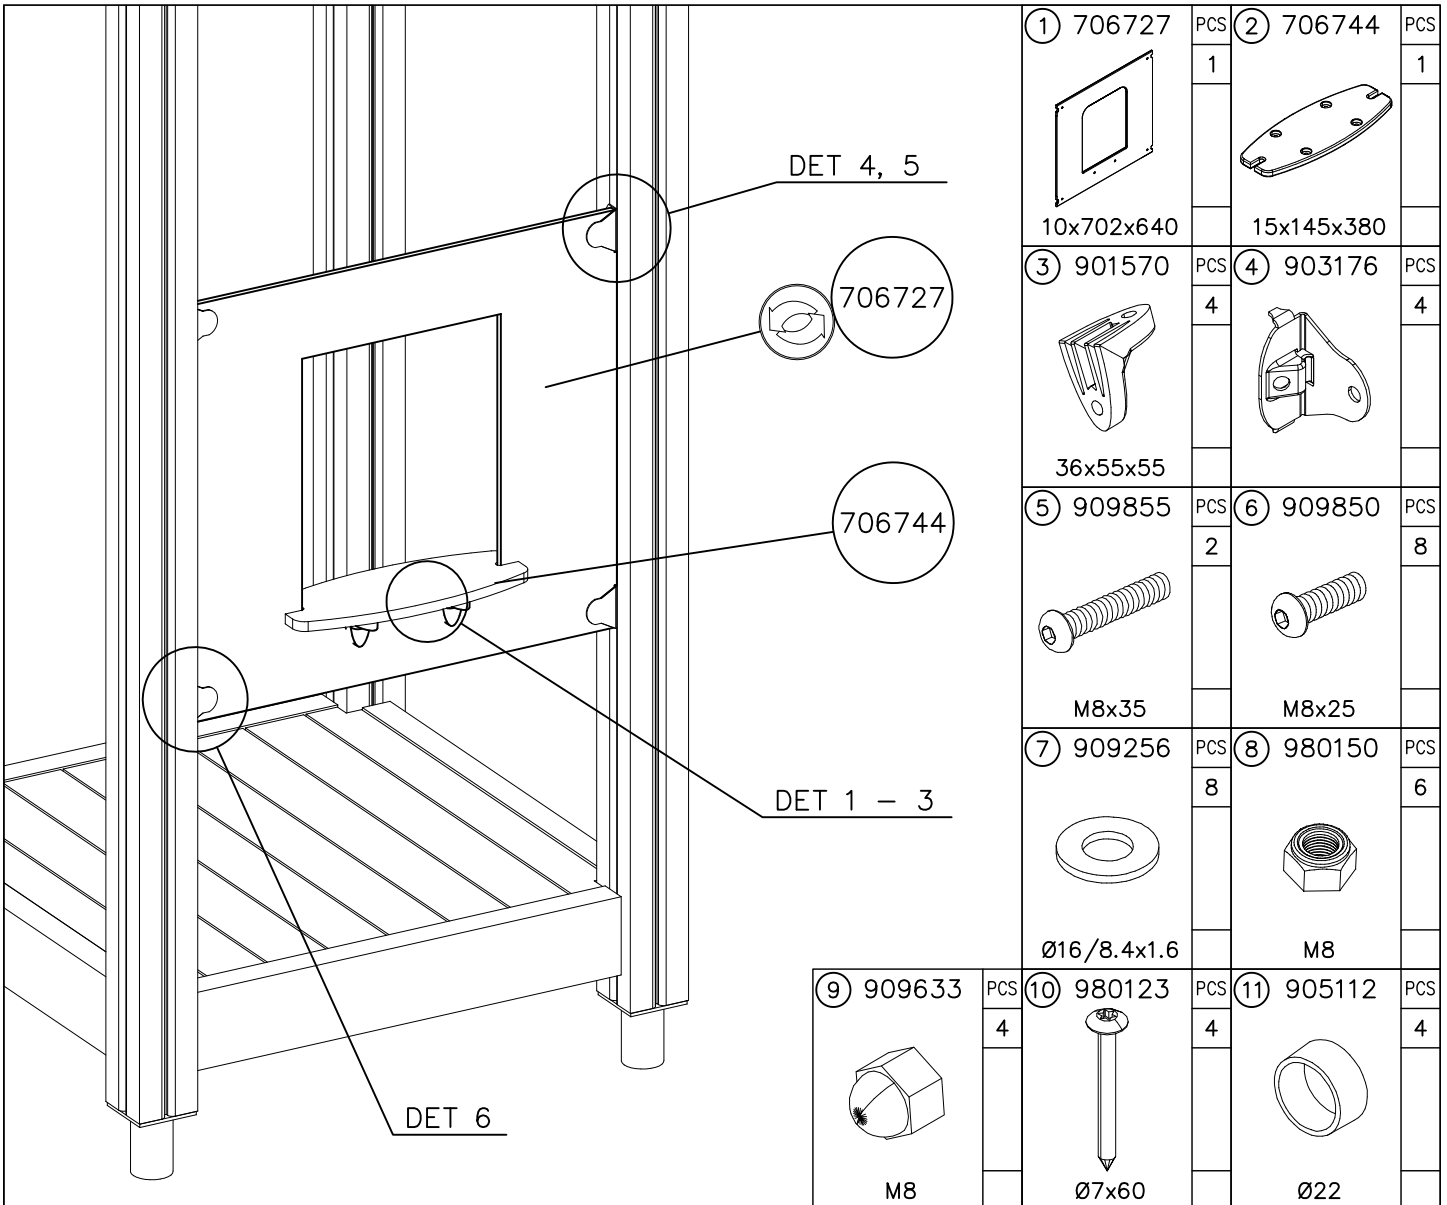

WALL OPTIONS

706727

10x640x702

706727-701	BLUE
706727-702	YELLOW
706727-703	LIME
706727-704	DARK GRAY
706727-705	LIGHT GRAY
706727-706	RED
706727-707	GREEN
706727-708	FUXIA

WALL OPTIONS

706744

15x145x380

706744 DARK GRAY