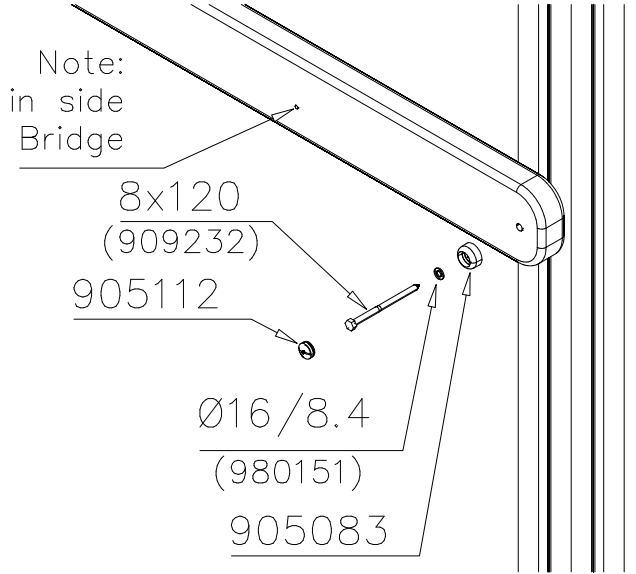

DET 1

DET 2

Note:
in side
Bridge

8x120
(909232)

905112

Ø16/8.4
(980151)

905083

DET 3

Ø7x40
(980128)

Ø7x60
(980123)

DET 4

Ø8x70
(900240)

DET 5

M8
(980150)

M8x45
(901899)

DET 6