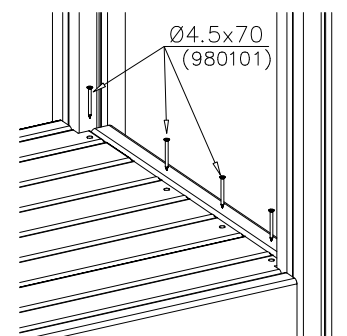

DET 1

DET 2

Naulanauha kannatinlistan puolelle.
Nail list to the bottom.

DET 3

① 706510	PCS	② 907724	PCS
	1		2
45x120x1030			
③ 905083	PCS	④ 909866	PCS
	4		4
Ø32		M8x60	
⑤ 980151	PCS	⑥ 980150	PCS
	4		4
Ø16/8.4		M8	
⑦ 905112	PCS	⑧ 900240	PCS
	4		4
Ø22		Ø8x70	