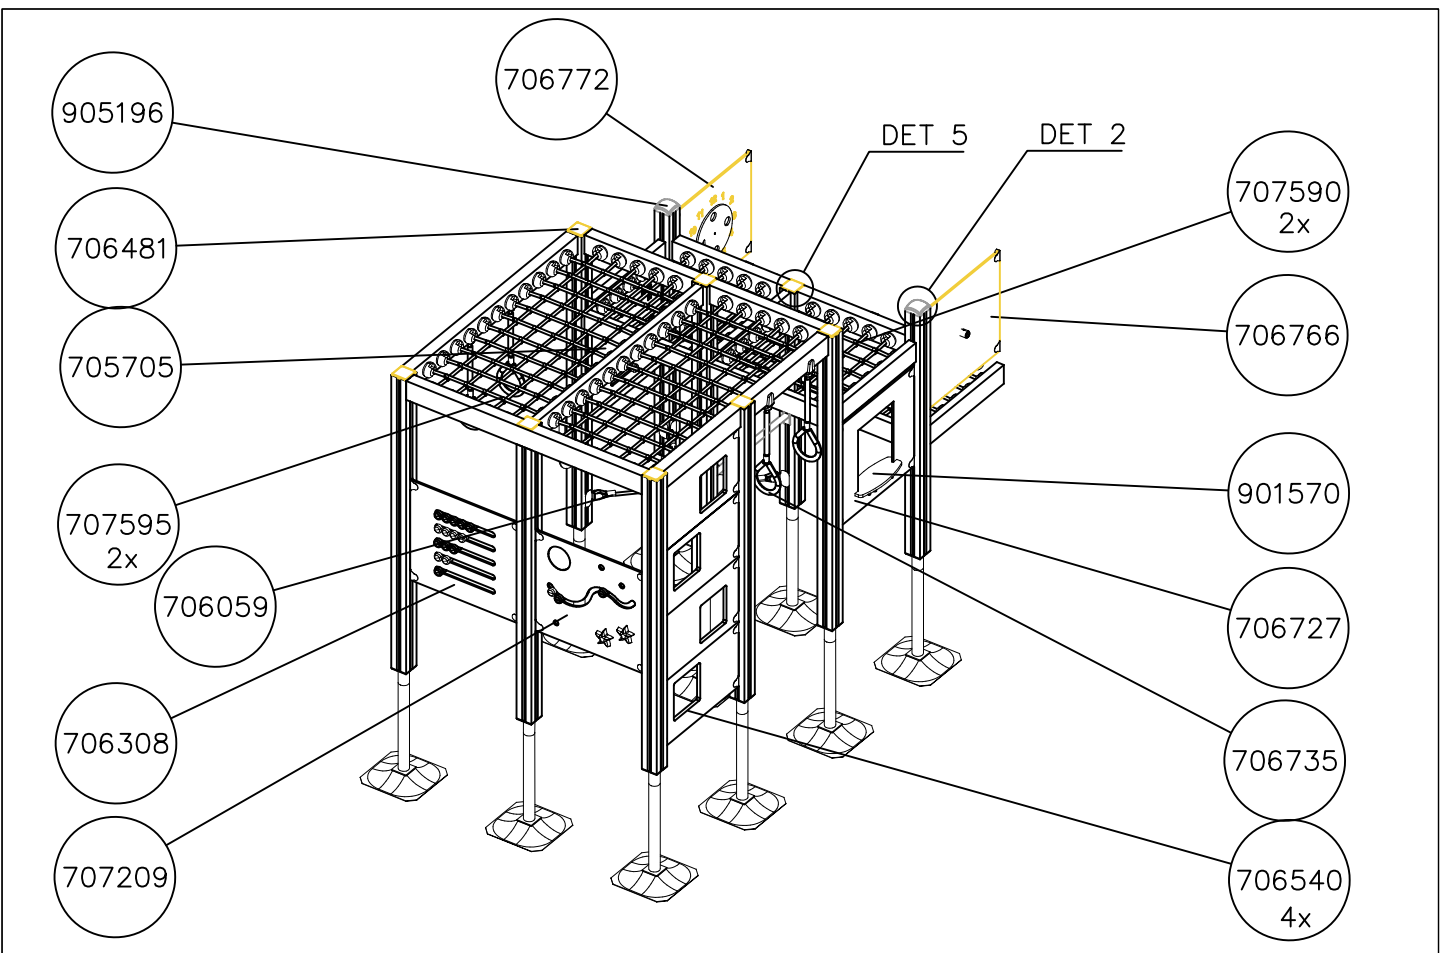

EN/AS Impact Area 56.3 m²

Grid Size 500 mm

1:75

<p>DET 1</p> 	<p>DET 2</p> 	<p>DET 3</p> 	<p>DET 4</p> 
<p>DET 5</p> 	<p>DET 6</p> 	<p>DET 7</p> 	<p>DET 8</p> 
<p>DET 9</p> 	<p>DET 10</p> 	<p>DET 11</p> 	<p>DET 12</p> 
<p>DET 13</p> 	<p>DET 14</p> 		