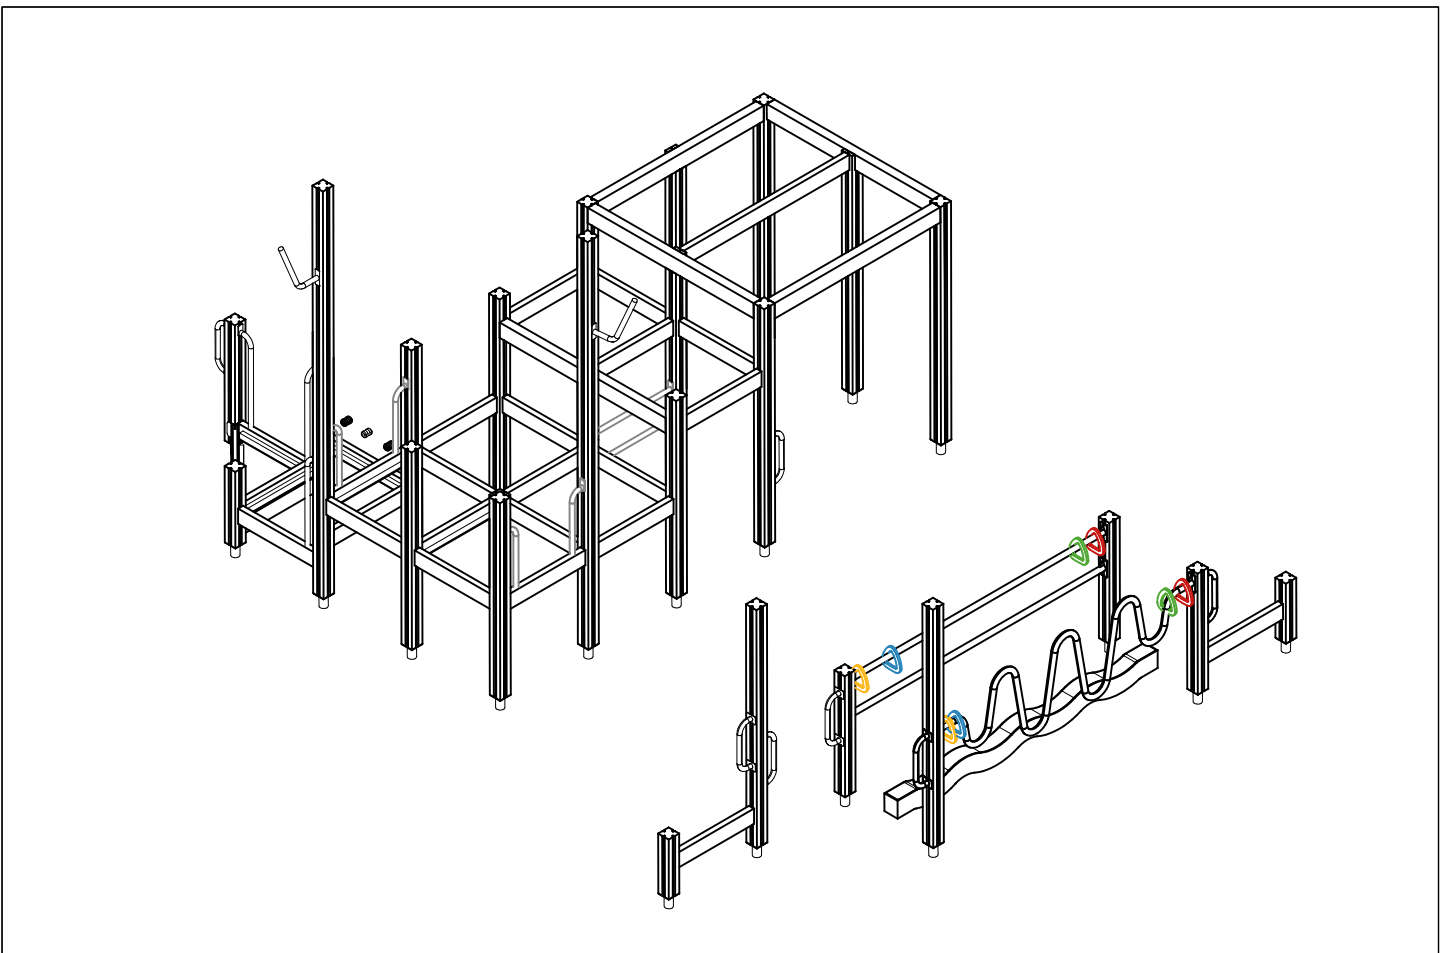

EN/AS Impact Area 56.3 m²

Grid Size 500 mm

1:75

<p>DET 1</p> 	<p>DET 2</p> 	<p>DET 3</p> 	<p>DET 4</p> 
<p>DET 5</p> 	<p>DET 6</p> 	<p>DET 7</p> 	<p>DET 8</p> 
<p>DET 9</p> 	<p>DET 10</p> 	<p>DET 11</p> 	<p>DET 12</p> 
<p>DET 13</p> 	<p>DET 14</p> 		