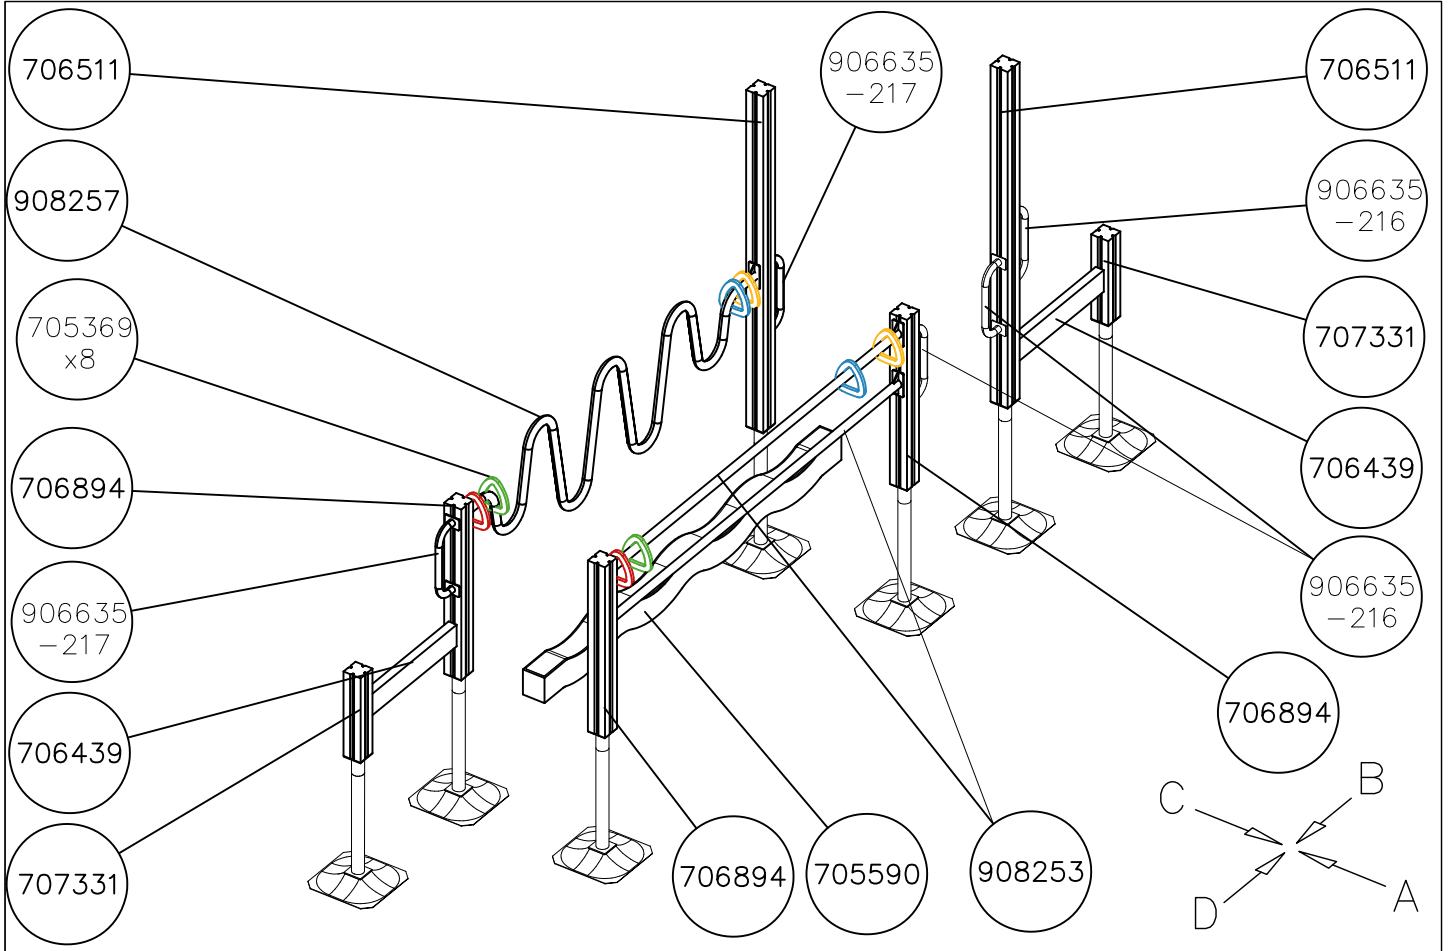

EN/AS Impact Area 56.3 m²

Grid Size 500 mm

1:75

<p>DET 1</p> 	<p>DET 2</p> 	<p>DET 3</p> 	<p>DET 4</p> 
<p>DET 5</p> 	<p>DET 6</p> 	<p>DET 7</p> 	<p>DET 8</p> 
<p>DET 9</p> 	<p>DET 10</p> 	<p>DET 11</p> 	<p>DET 12</p> 
<p>DET 13</p> 	<p>DET 14</p> 		