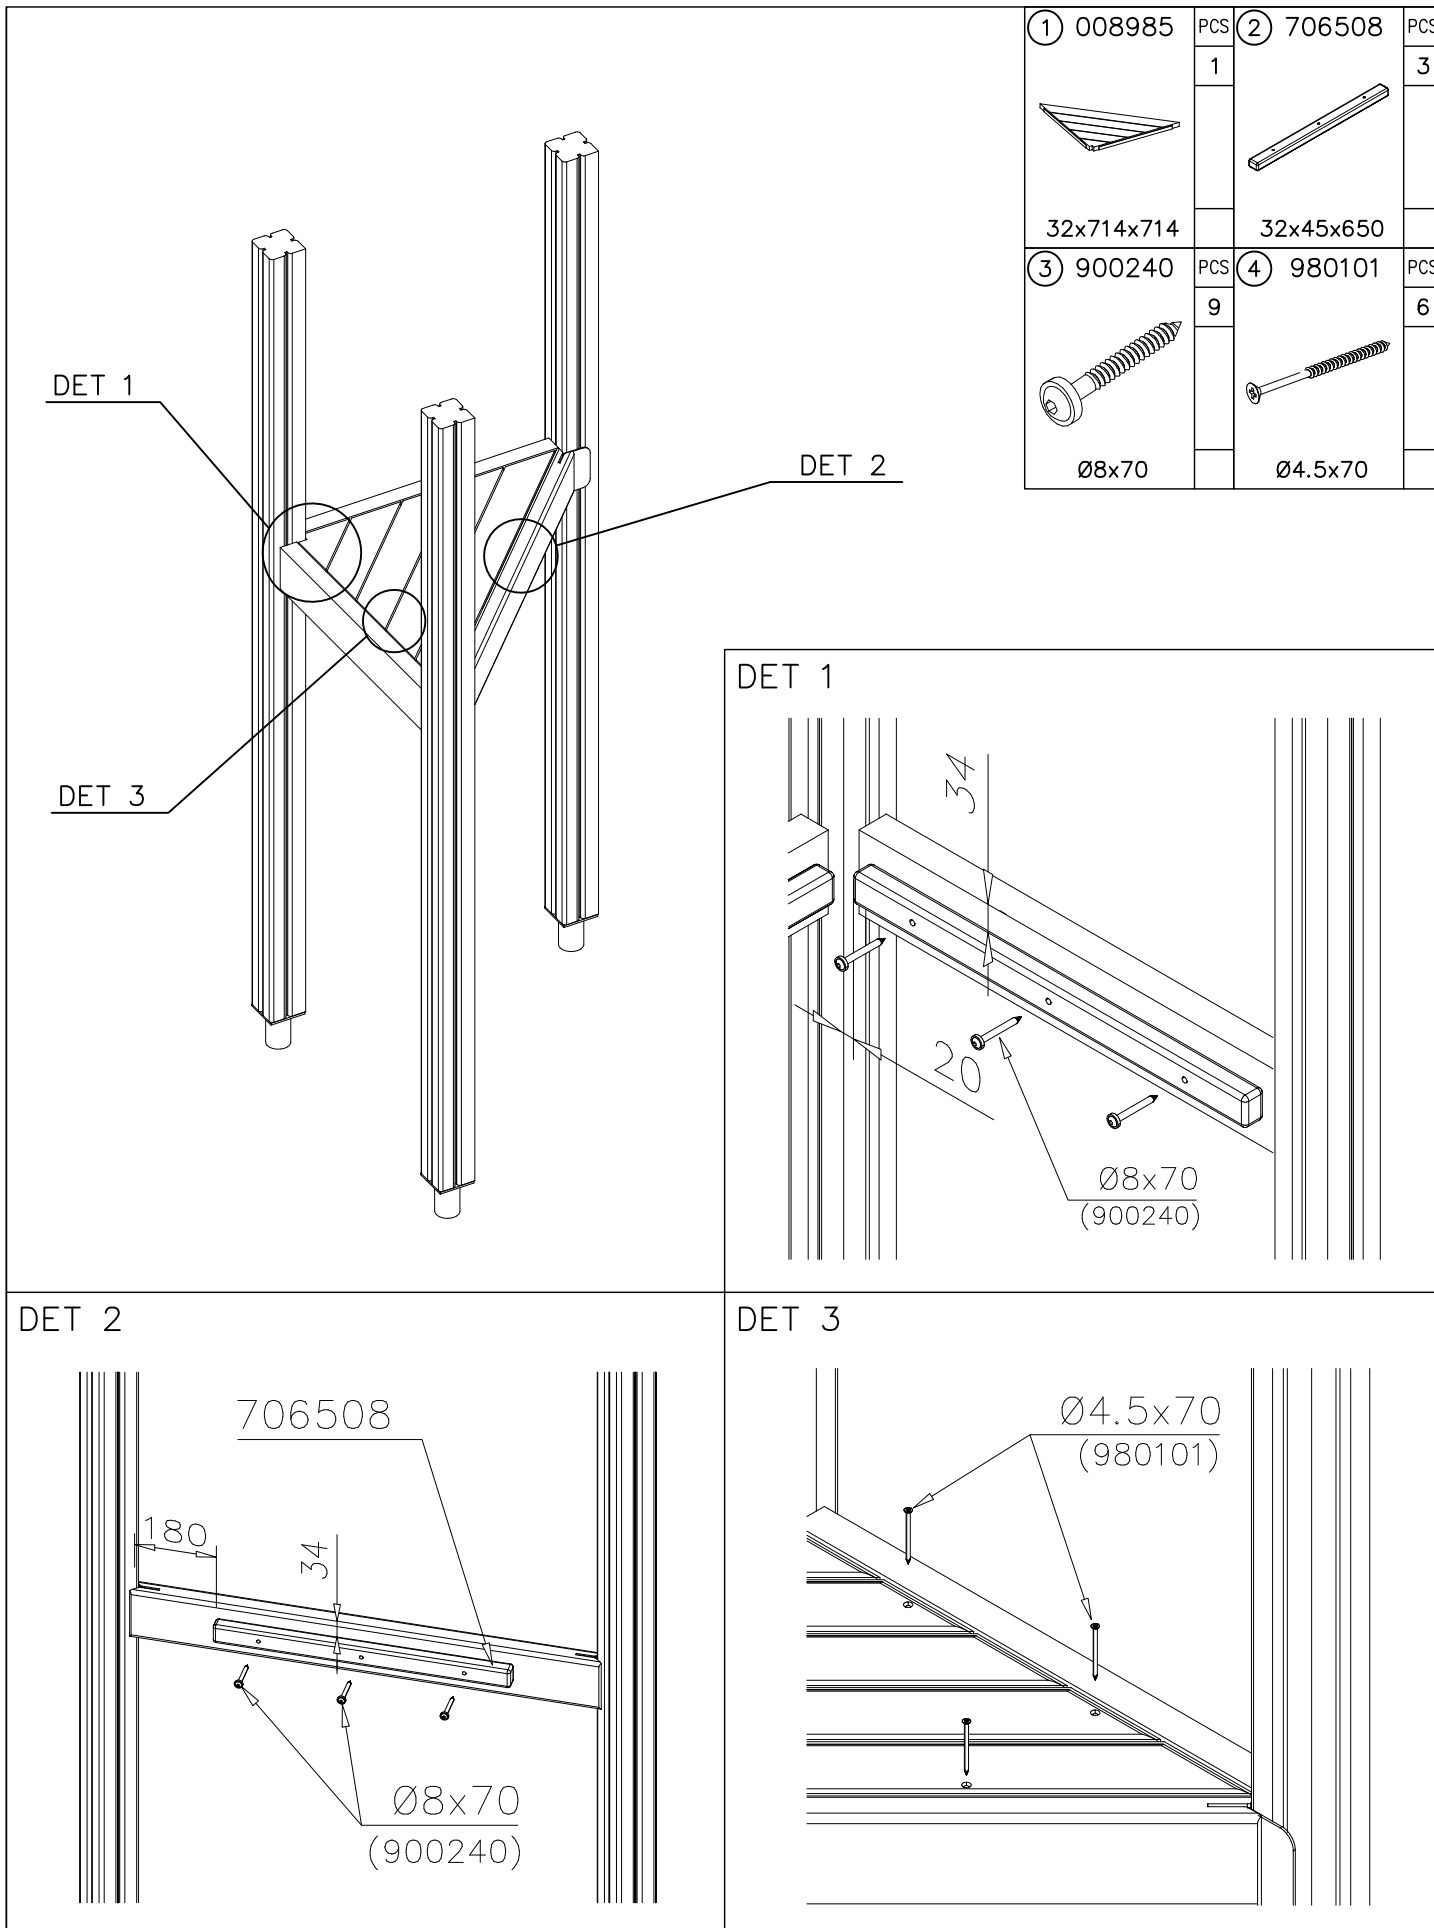

DET 1

DET 2

Naulanauha kannatinlistan puolelle.
Nail list to the bottom.

DET 3

① 706510	PCS	② 907724	PCS
	1		2
45x120x1030			
③ 905083	PCS	④ 909866	PCS
	4		4
Ø32		M8x60	
⑤ 980151	PCS	⑥ 980150	PCS
	4		4
Ø16/8.4		M8	
⑦ 905112	PCS	⑧ 900240	PCS
	4		4
Ø22		Ø8x70	