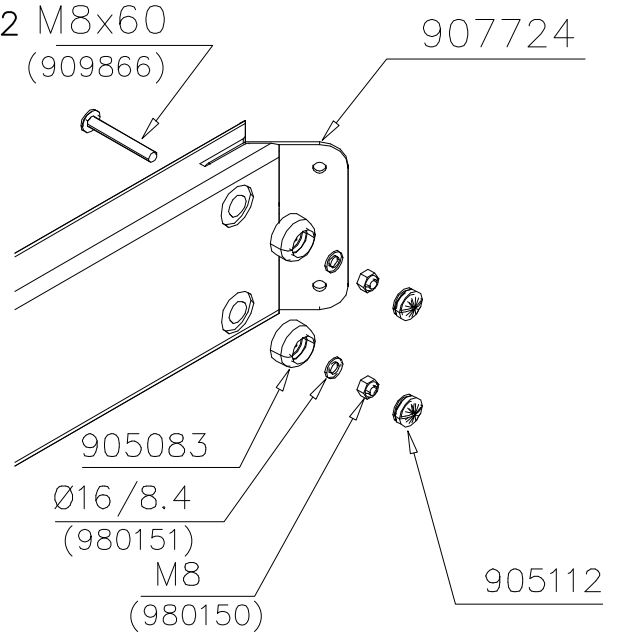

DET 2 M8x60
(909866)