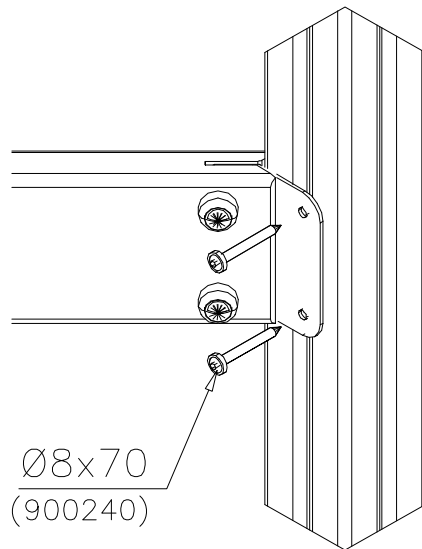

DET 1

DET 2 M8x60
(909866)

DET 3